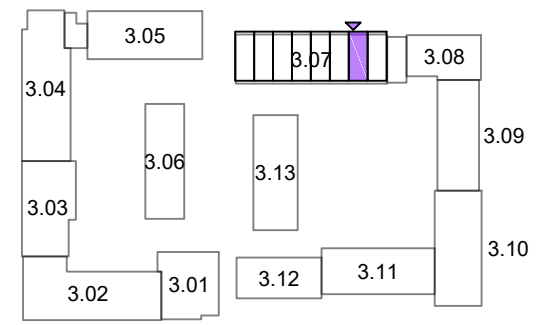

6.1.00
Keukeninstallatie conform
0-tekening Bruynzeel
dd.: 28-10-2022

5.0.05
Standaard installatie
punten toilet

Uitgangsgegevens verkooptekening dd.: 25-08-2023

Opmerkingen:
De aangegeven maatvoering is indicatief.
De exacte maatvoering wordt bepaald in het werk.
Definitieve positie ventilatie punten is nader te bepalen.

Project:
2402 De Nieuwe Defensie - Blok 3B

Onderwerp: **begane grond** Woningtype: **Type A3**

bouwnummer:
3.07.405

era contour | TBI

datum tekening: 13-11-2024 getekend: BCD formaat: A3

schaal: 1:50 tekeningnummer: 3.07.405-01

Uitgangsgegevens verkooptekening dd.: 25-08-2023

Opmerkingen:
 De aangegeven maatvoering is indicatief.
 De exacte maatvoering wordt bepaald in het werk.
 Definitieve positie ventilatie punten is nader te bepalen.

Project:
2402 De Nieuwe Defensie - Blok 3B

Onderwerp:
1e verdieping

Woningtype:
Type A3

era contour | TBI **3.07.405**

datum tekening: 13-11-2024 getekend: BCD formaat: A3

schaal: 1:50 tekeningnummer: **3.07.405-02**