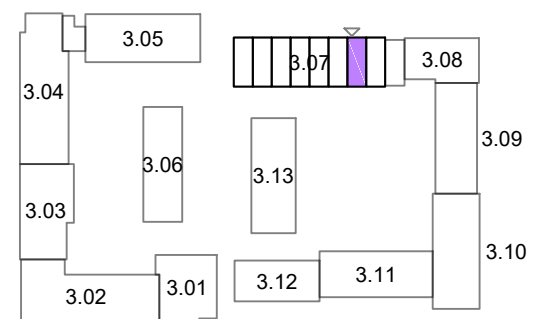

6.1.00
Keukeninstallatie conform
0-tekening Bruynzeel
dd.: 28-10-2022

5.0.05
Standaard installatie
punten toilet

Uitgangsgegevens verkooptekening dd.: 25-08-2023

Opmerkingen:
De aangegeven maatvoering is indicatief.
De exacte maatvoering wordt bepaald in het werk.
Definitieve positie ventilatie punten is nader te bepalen.

Project:
2402 De Nieuwe Defensie - Blok 3B

Onderwerp: **begane grond** Woningtype: **Type A3**

bouwnummer:
3.07.405

era contour | TBI

datum tekening: 13-11-2024 getekend: BCD formaat: A3

schaal: 1:50 tekeningnummer: 3.07.405-01

Uitgangsgegevens verkooptekening dd.: 25-08-2023

Opmerkingen:
 De aangegeven maatvoering is indicatief.
 De exacte maatvoering wordt bepaald in het werk.
 Definitieve positie ventilatie punten is nader te bepalen.

Project:
2402 De Nieuwe Defensie - Blok 3B

Onderwerp:
1e verdieping

Woningtype:
Type A3

era contour | TBI **3.07.405**

datum tekening: 13-11-2024 getekend: BCD formaat: A3

schaal: 1:50 tekeningnummer: **3.07.405-02**