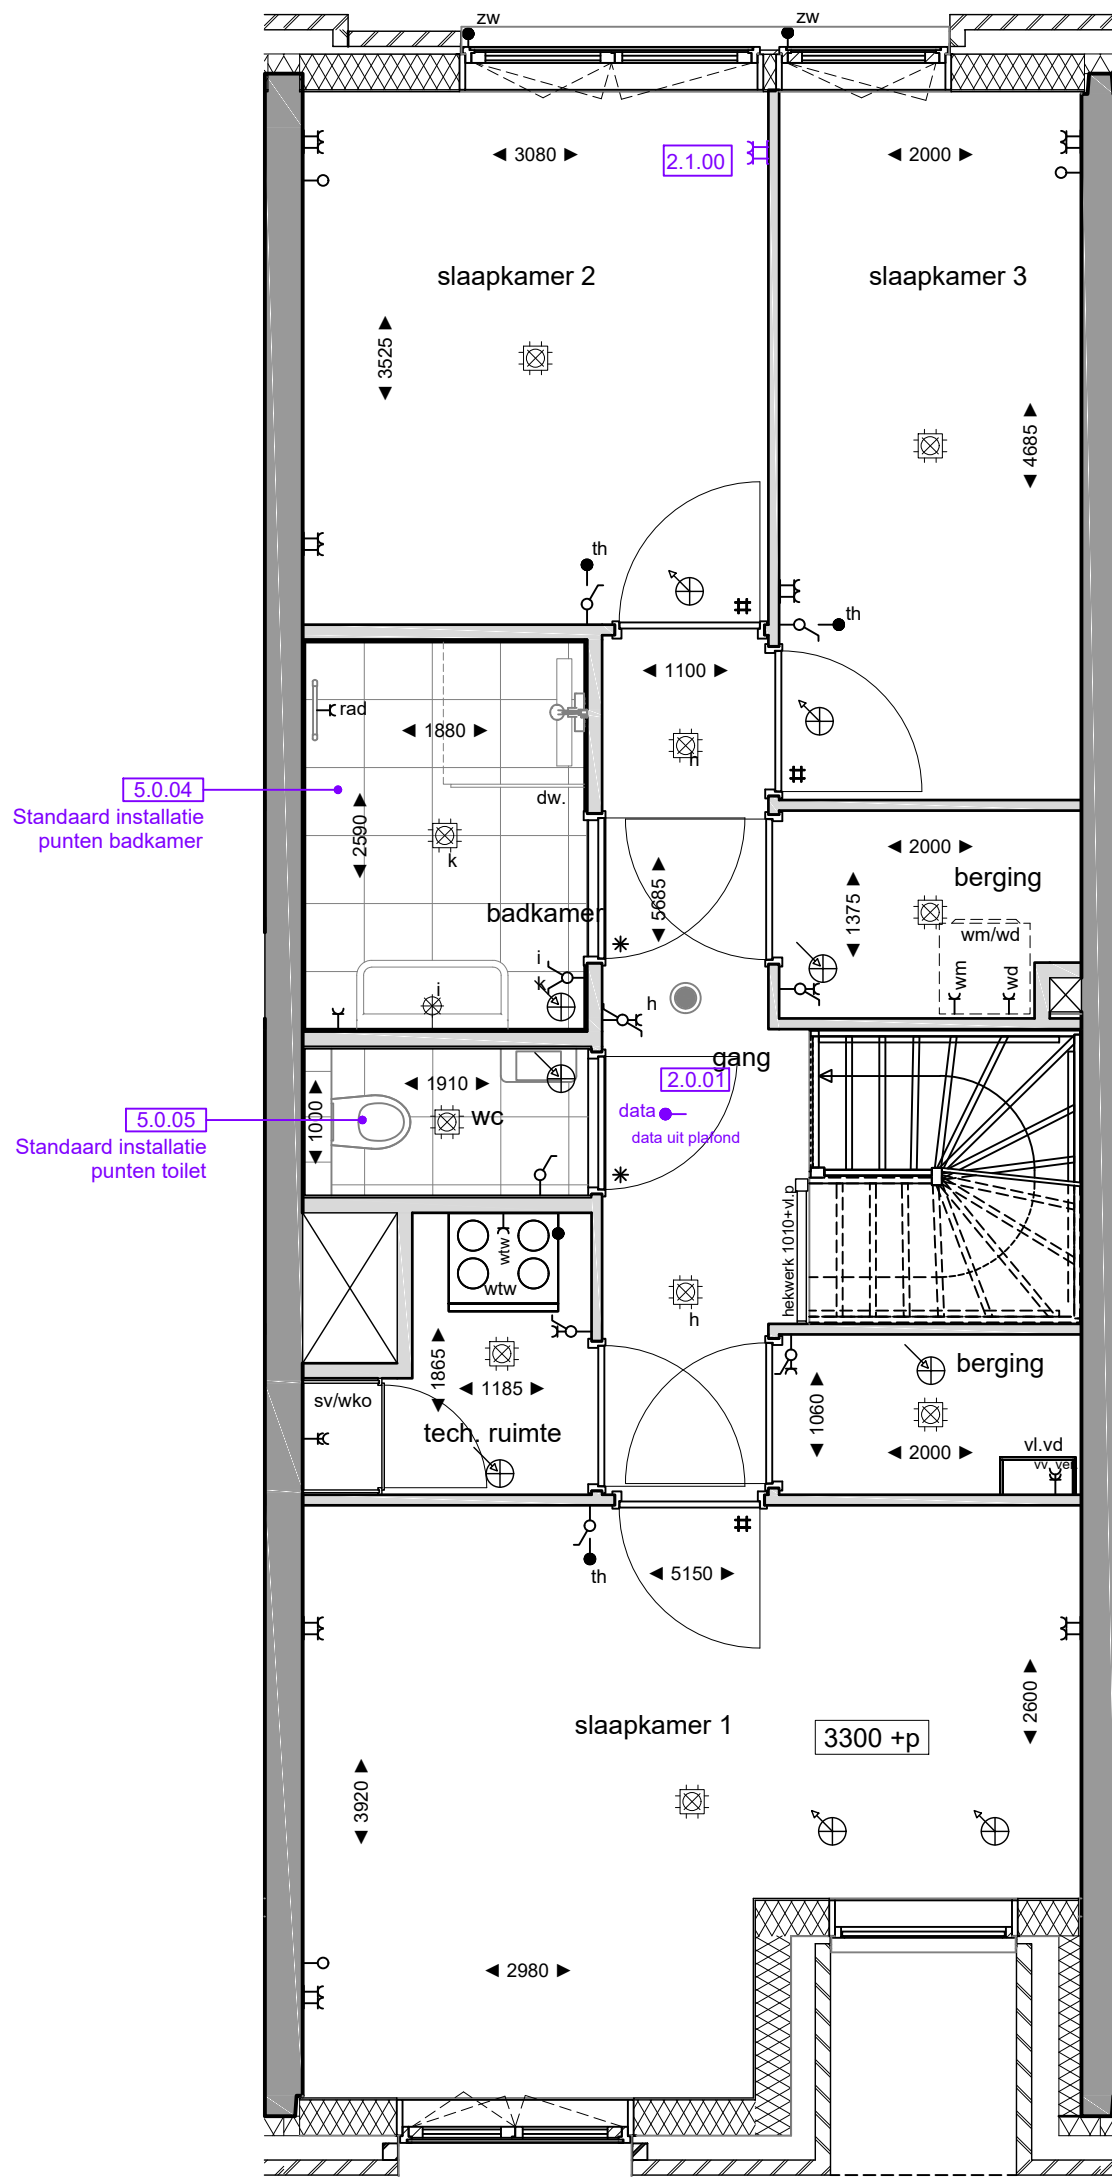

6.1.00
Keukeninstallatie conform
0-tekening Bruynzeel
dd.: 28-10-2022

5.0.05
Standaard installatie
punten toilet

Uitgangsgegevens verkooptekening dd.: 25-08-2023

Opmerkingen:
De aangegeven maatvoering is indicatief.
De exacte maatvoering wordt bepaald in het werk.
Definitieve positie ventilatie punten is nader te bepalen.

Project:
2402 De Nieuwe Defensie - Blok 3B

Onderwerp: **begane grond** Woningtype: **Type A3**

bouwnummer:
3.07.405

era contour | TBI

datum tekening: 13-11-2024 getekend: BCD formaat: A3

schaal: 1:50 tekeningnummer: 3.07.405-01

Uitgangsgegevens verkooptekening dd.: 25-08-2023

Opmerkingen:
 De aangegeven maatvoering is indicatief.
 De exacte maatvoering wordt bepaald in het werk.
 Definitieve positie ventilatie punten is nader te bepalen.

Project:
2402 De Nieuwe Defensie - Blok 3B

Onderwerp:
1e verdieping

Woningtype:
Type A3

era contour | TBI **3.07.405**

datum tekening: 13-11-2024 getekend: BCD formaat: A3

schaal: 1:50 tekeningnummer: **3.07.405-02**