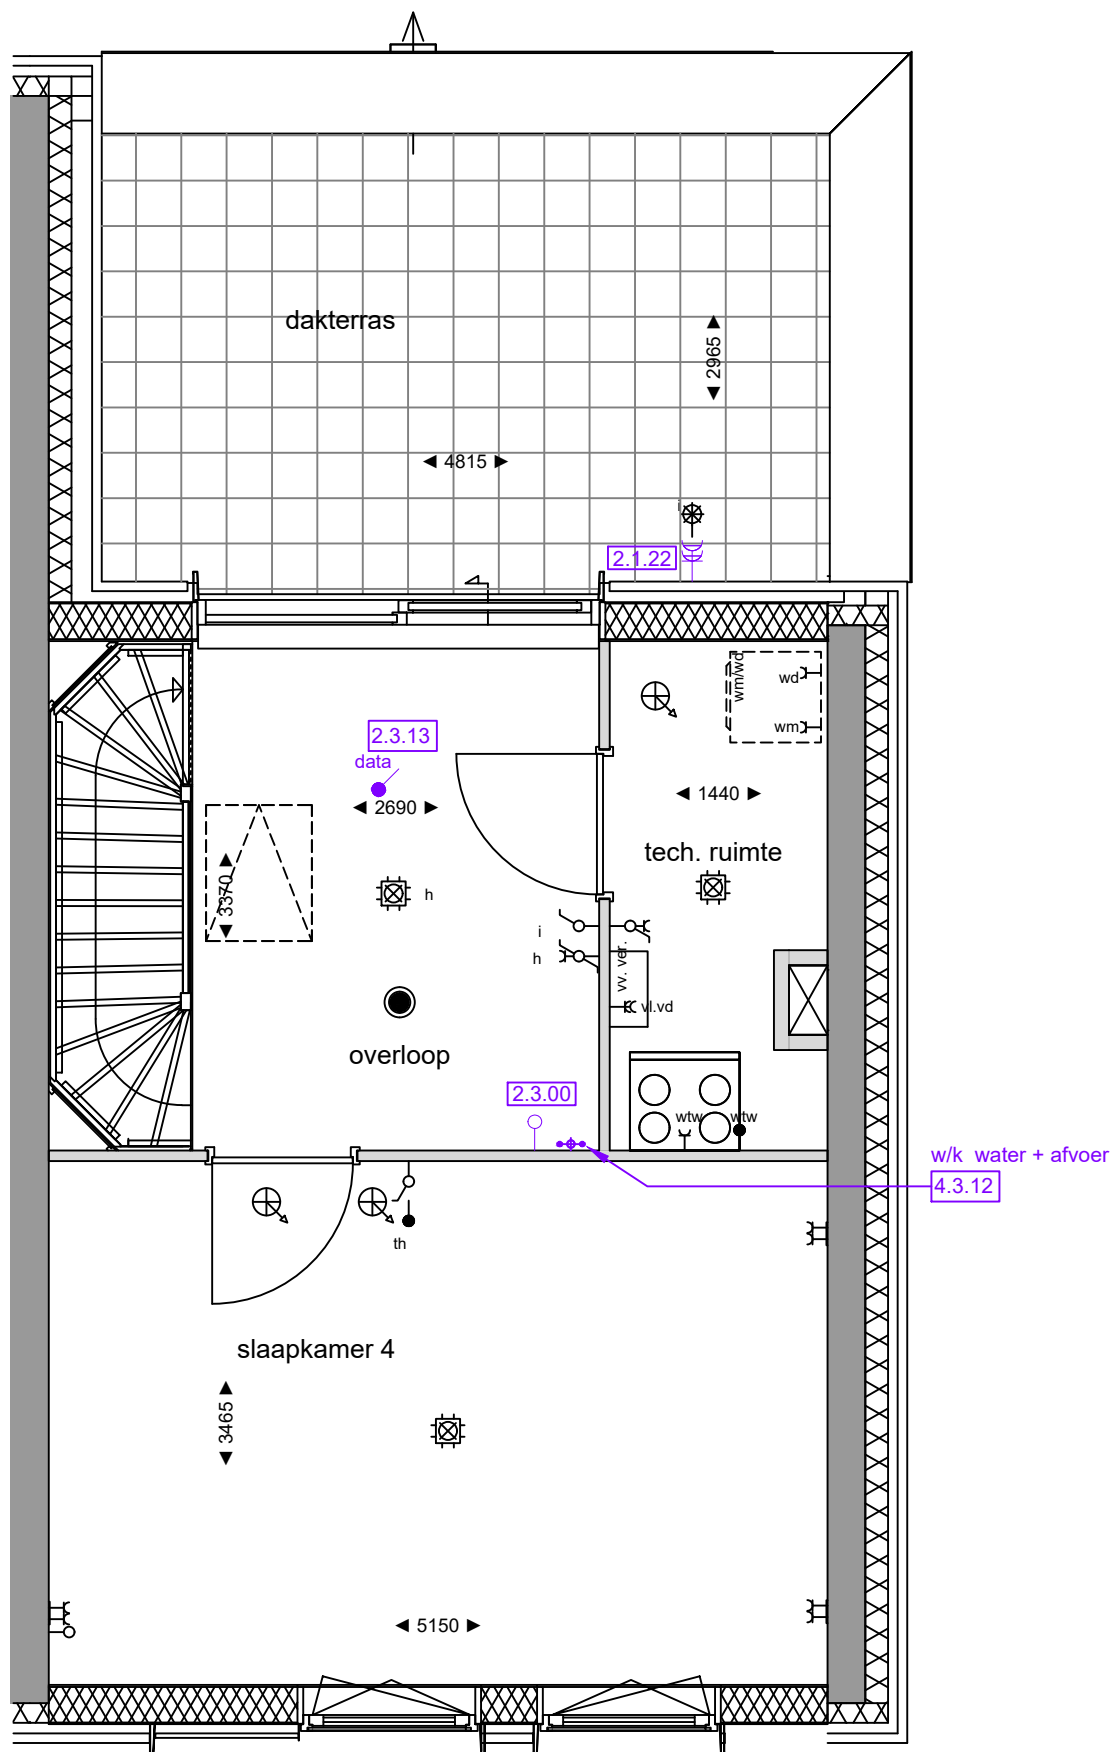

Opmerkingen:
 De aangegeven maatvoering is indicatief.
 De exacte maatvoering wordt bepaald in het werk.
 Definitieve positie ventilatie punten is nader te bepalen.

Project:
2402 De Nieuwe Defensie - Blok 3A

Onderwerp:
1e verdieping

Woningtype:
Type A

era contour | TBI **3.06.393**

datum tekening: 12-01-2024 getekend: BCD formaat: A3

schaal: 1:50 tekeningnummer: **3.06.393 -02**

bouwnummer:

Opmerkingen:
 De aangegeven maatvoering is indicatief.
 De exacte maatvoering wordt bepaald in het werk.
 Definitieve positie ventilatie punten is nader te bepalen.

Project:
2402 De Nieuwe Defensie - Blok 3A

bouwnummer:

era contour | TBI **3.06.393**

Onderwerp:
2e verdieping

Woningtype:
Type A

datum tekening: 12-01-2024 getekend: BCD formaat: A3

schaal: 1:50 tekeningnummer: **3.06.393 -03**