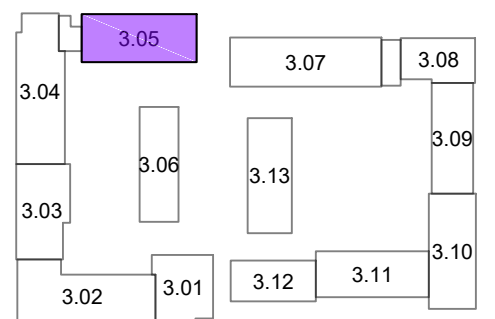

6.1.00
Keukeninstallatie conform
0-tekening Bruynzeel
dd.: 21-10-2022

Opmerkingen:
De aangegeven maatvoering is indicatief.
De exacte maatvoering wordt bepaald in het werk.
Definitieve positie ventilatie punten is nader te bepalen.

Project:
2402 De Nieuwe Defensie - Blok 3A

Onderwerp:
begane grond

Woningtype:
Type B1

bouwnummer:
era contour | TBI 3.05.380

datum tekening: 12-01-2024
getekend: BCD
formaat: A3

schaal: 1:50
tekeningnummer: 3.05.380 -01

Opmerkingen:
 De aangegeven maatvoering is indicatief.
 De exacte maatvoering wordt bepaald in het werk.
 Definitieve positie ventilatie punten is nader te bepalen.

Project:
2402 De Nieuwe Defensie - Blok 3A

Onderwerp:
1e verdieping

Woningtype:
Type B1

bouwnummer:
era contour | TBI 3.05.380

datum tekening: 12-01-2024
 getekend: BCD
 formaat: A3

schaal: 1:50
 tekeningnummer: 3.05.380 -02