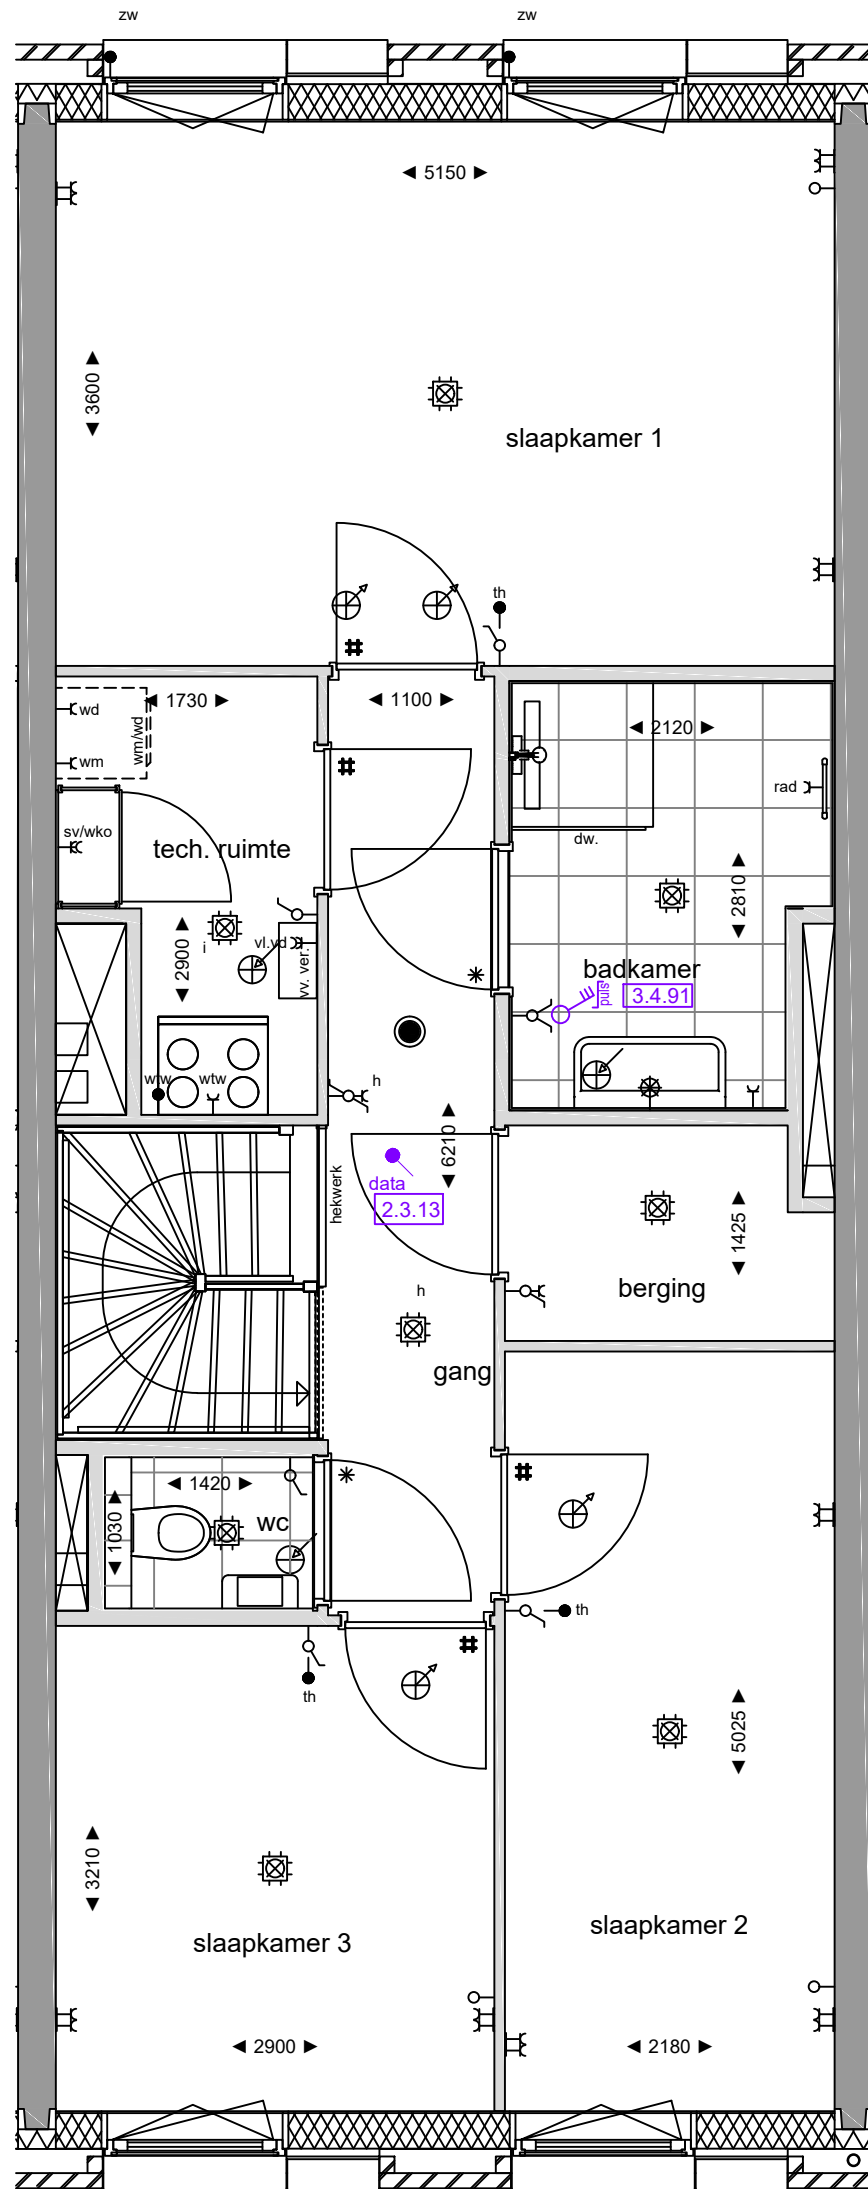

6.1.00
Keukeninstallatie conform
0-tekening Bruynzeel
dd.: 21-10-2022

Opmerkingen:
De aangegeven maatvoering is indicatief.
De exacte maatvoering wordt bepaald in het werk.
Definitieve positie ventilatie punten is nader te bepalen.

Project:
2402 De Nieuwe Defensie - Blok 3A

Onderwerp:
begane grond

Woningtype:
Type B1

bouwnummer:
era contour | TBI 3.05.380

datum tekening: 12-01-2024
getekend: BCD
formaat: A3

schaal: 1:50
tekeningnummer: 3.05.380 -01

Opmerkingen:
 De aangegeven maatvoering is indicatief.
 De exacte maatvoering wordt bepaald in het werk.
 Definitieve positie ventilatie punten is nader te bepalen.

Project:
2402 De Nieuwe Defensie - Blok 3A

Onderwerp:
1e verdieping

Woningtype:
Type B1

bouwnummer:
era contour | TBI 3.05.380

datum tekening: 12-01-2024
 getekend: BCD
 formaat: A3

schaal: 1:50
 tekeningnummer: 3.05.380 -02