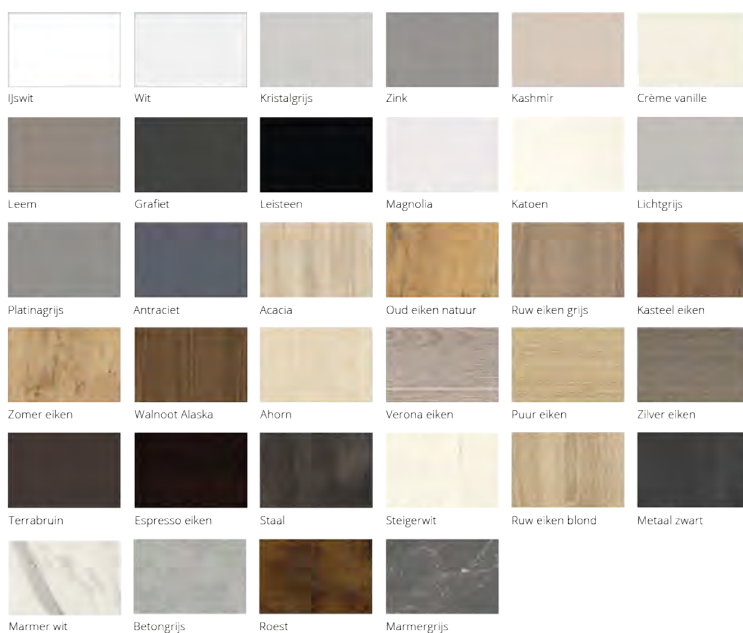

Kleurkeuze voor keukentype Atlas