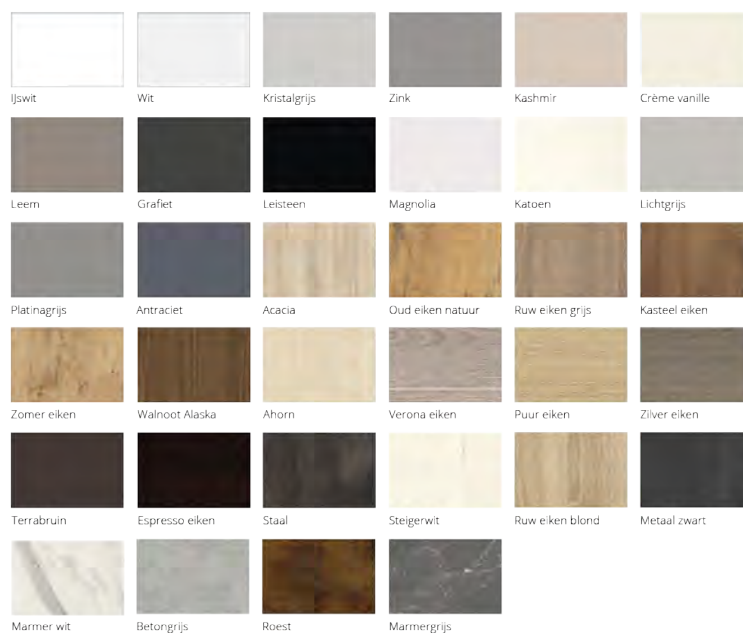

## Kleurkeuze voor keukentype Atlas