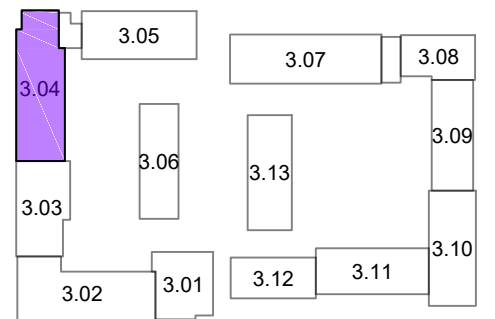

[6.1.00]
Keukeninstallatie conform
0-tekening Bruynzeel
dd.: 21-10-2022

Opmerkingen:
De aangegeven maatvoering is indicatief.
De exacte maatvoering wordt bepaald in het werk.
Definitieve positie ventilatie punten is nader te bepalen.

Project:
2402 De Nieuwe Defensie - Blok 3A

Onderwerp:
begane grond

Woningtype:
Type B3

bouwnummer:
3.04.361

era contour | TBI

datum tekening: 12-01-2024
getekend: BCD
formaat: A3

schaal: 1:50
tekeningnummer: 3.04.361-01

Opmerkingen:
 De aangegeven maatvoering is indicatief.
 De exacte maatvoering wordt bepaald in het werk.
 Definitieve positie ventilatie punten is nader te bepalen.

Project:
2402 De Nieuwe Defensie - Blok 3A

Onderwerp:
1e verdieping

Woningtype:
Type B3

era contour | TBI **3.04.361**

datum tekening: 12-01-2024 getekend: BCD formaat: A3

schaal: 1:50 tekeningnummer: **3.04.361-02**

bouwnummer: