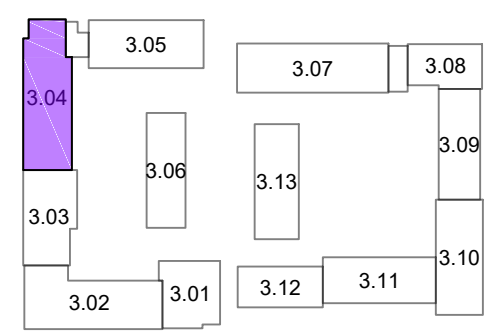

[6.1.00]
Keukeninstallatie conform
0-tekening Bruynzeel
dd.: 21-10-2022

Opmerkingen:
De aangegeven maatvoering is indicatief.
De exacte maatvoering wordt bepaald in het werk.
Definitieve positie ventilatie punten is nader te bepalen.

Project:
2402 De Nieuwe Defensie - Blok 3A

Onderwerp:
begane grond

Woningtype:
Type B3

bouwnummer:
3.04.361

era contour | TBI

datum tekening: 12-01-2024
getekend: BCD
formaat: A3

schaal: 1:50
tekeningnummer: 3.04.361-01

Opmerkingen:
 De aangegeven maatvoering is indicatief.
 De exacte maatvoering wordt bepaald in het werk.
 Definitieve positie ventilatie punten is nader te bepalen.

Project:
2402 De Nieuwe Defensie - Blok 3A

Onderwerp:
1e verdieping

Woningtype:
Type B3

era contour | TBI **3.04.361**

datum tekening: 12-01-2024 getekend: BCD formaat: A3

schaal: 1:50 tekeningnummer: **3.04.361-02**

bouwnummer: