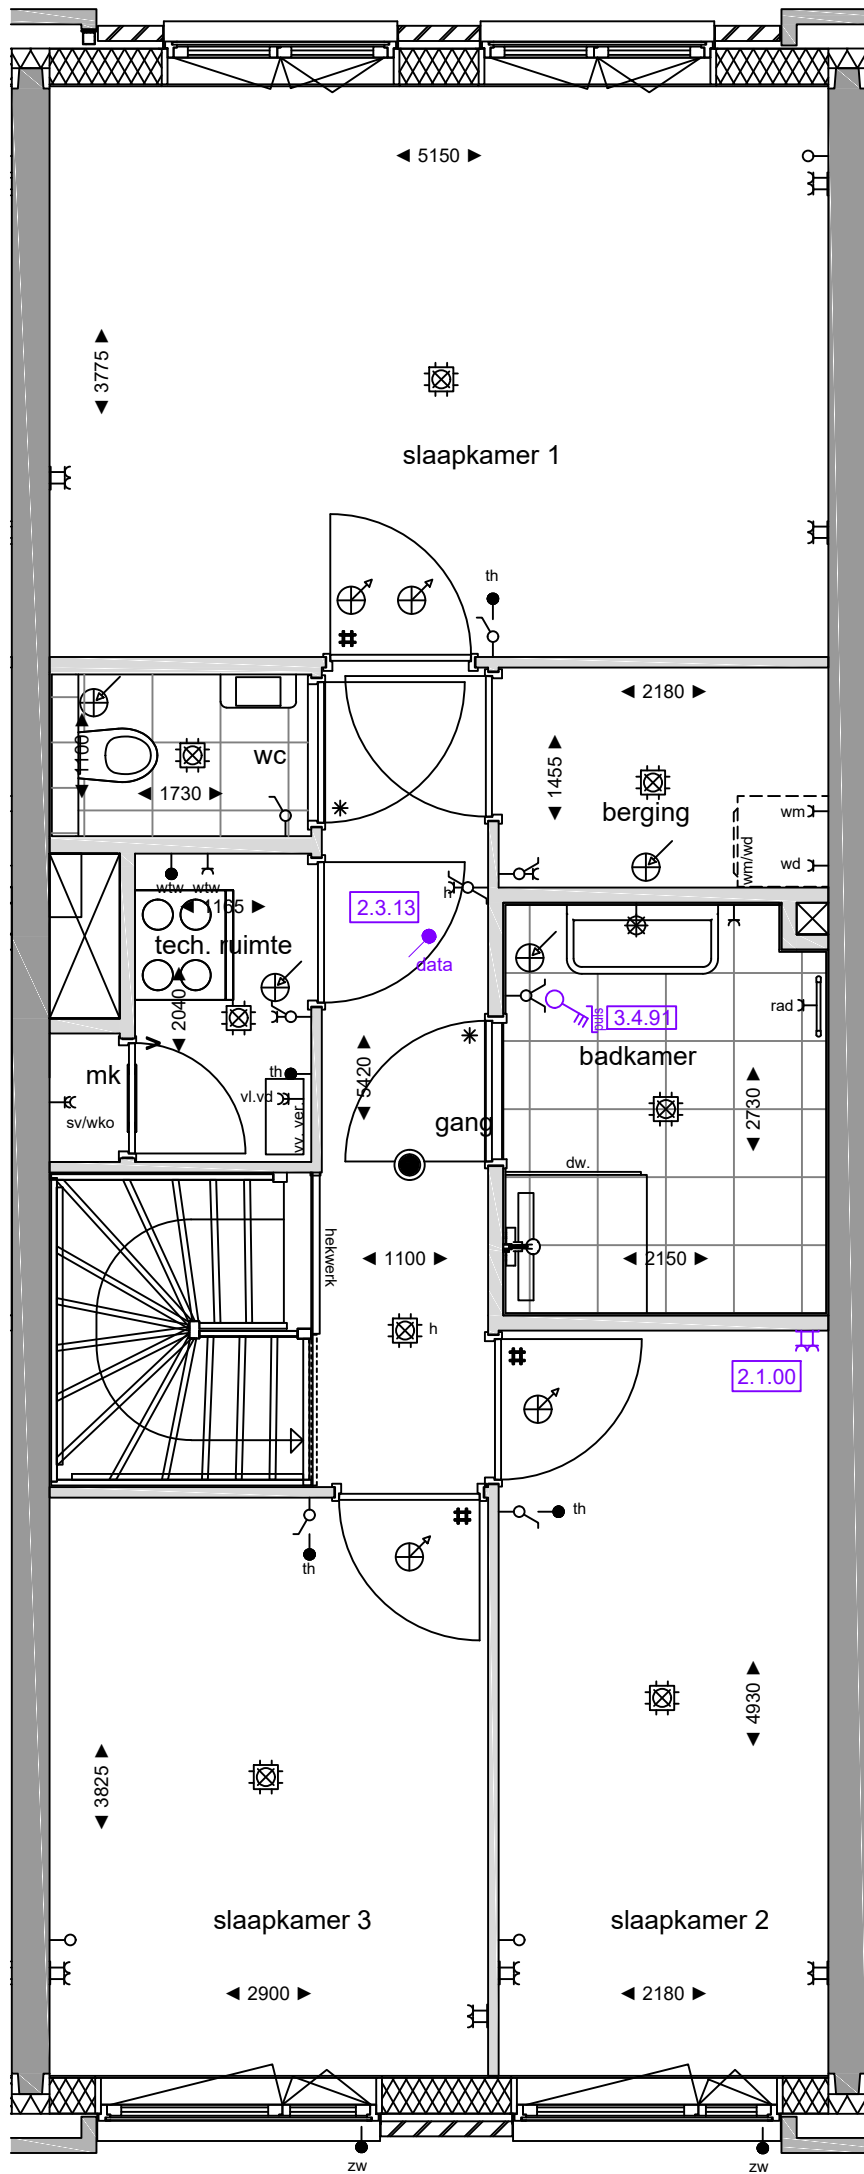

[6.1.00]
Keukeninstallatie conform
0-tekening Bruynzeel
dd.: 21-10-2022

Opmerkingen:
De aangegeven maatvoering is indicatief.
De exacte maatvoering wordt bepaald in het werk.
Definitieve positie ventilatie punten is nader te bepalen.

Project:
2402 De Nieuwe Defensie - Blok 3A

Onderwerp:
begane grond

Woningtype:
Type B3

bouwnummer:
3.04.361

era contour | TBI

datum tekening: 12-01-2024
getekend: BCD
formaat: A3

schaal: 1:50
tekeningnummer: 3.04.361-01

Opmerkingen:
 De aangegeven maatvoering is indicatief.
 De exacte maatvoering wordt bepaald in het werk.
 Definitieve positie ventilatie punten is nader te bepalen.

Project:
2402 De Nieuwe Defensie - Blok 3A

Onderwerp:
1e verdieping

Woningtype:
Type B3

era contour | TBI **3.04.361**

datum tekening: 12-01-2024 getekend: BCD formaat: A3

schaal: 1:50 tekeningnummer: **3.04.361-02**

bouwnummer: