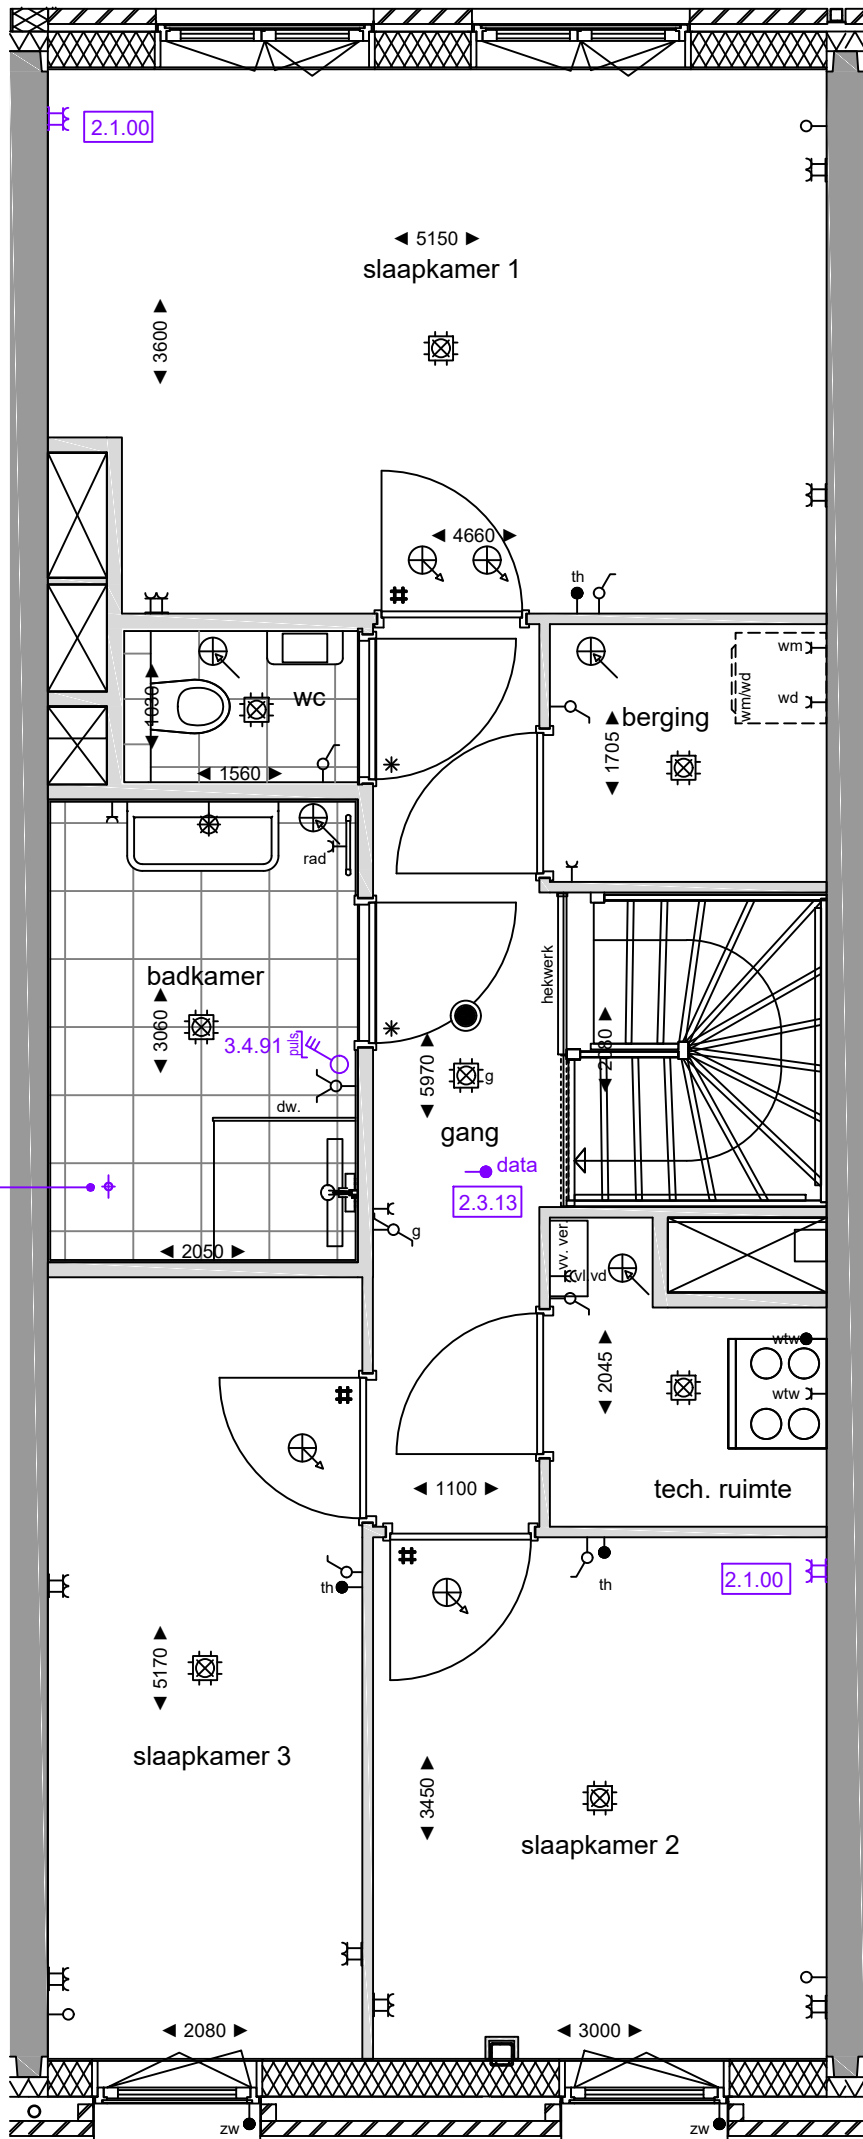

Opmerkingen:
 De aangegeven maatvoering is indicatief.
 De exacte maatvoering wordt bepaald in het werk.
 Definitieve positie ventilatie punten is nader te bepalen.

Project:
2402 De Nieuwe Defensie - Blok 3A

Onderwerp:
begane grond

Woningtype:
Type A3

era contour | TBI **3.02.323**

datum tekening: 12-01-2024 getekend: BCD formaat: A3

schaal: 1:50 tekeningnummer: 3.02.323-01

bouwnummer:

Opmerkingen:
 De aangegeven maatvoering is indicatief.
 De exacte maatvoering wordt bepaald in het werk.
 Definitieve positie ventilatie punten is nader te bepalen.

Project:
2402 De Nieuwe Defensie - Blok 3A

Onderwerp:
1e verdieping

Woningtype:
Type A3

era contour | TBI **3.02.323**

datum tekening: 12-01-2024 getekend: BCD formaat: A3

schaal: 1:50 tekeningnummer: 3.02.323-02