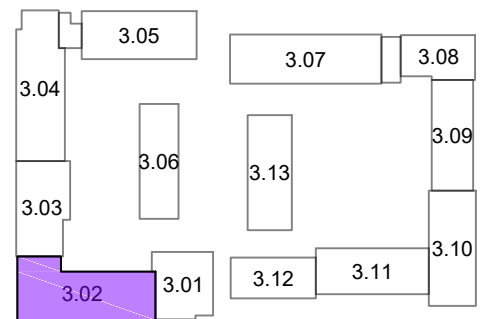

Onderwerp:
begane grond

Woningtype:
Type A3

era contour | TBI **3.02.323**

datum tekening: 12-01-2024 getekend: BCD formaat: A3

schaal: 1:50 tekeningnummer: 3.02.323-01

bouwnummer:

Opmerkingen:
 De aangegeven maatvoering is indicatief.
 De exacte maatvoering wordt bepaald in het werk.
 Definitieve positie ventilatie punten is nader te bepalen.

Project:
2402 De Nieuwe Defensie - Blok 3A

Onderwerp:
1e verdieping

Woningtype:
Type A3

era contour | TBI **3.02.323**

datum tekening: 12-01-2024 getekend: BCD formaat: A3

schaal: 1:50 tekeningnummer: 3.02.323-02