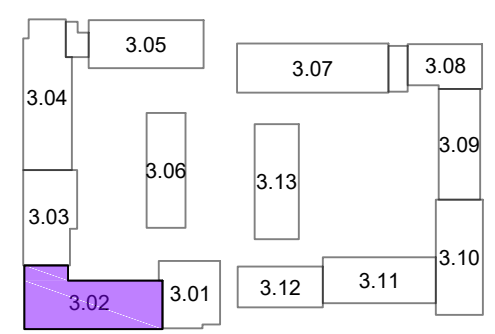

Opmerkingen:
 De aangegeven maatvoering is indicatief.
 De exacte maatvoering wordt bepaald in het werk.
 Definitieve positie ventilatie punten is nader te bepalen.

Project:
2402 De Nieuwe Defensie - Blok 3A

Onderwerp:
begane grond

Woningtype:
Type A1

bouwnummer:
era contour | TBI 3.02.319

datum tekening: 12-01-2024
 getekend: BCD
 formaat: A3

schaal: 1:50
 tekeningnummer: 3.02.319-01

Opmerkingen:
 De aangegeven maatvoering is indicatief.
 De exacte maatvoering wordt bepaald in het werk.
 Definitieve positie ventilatie punten is nader te bepalen.

Project:
2402 De Nieuwe Defensie - Blok 3A

Onderwerp:
1e verdieping

Woningtype:
Type A1

bouwnummer:
3.02.319

era contour | TBI

datum tekening: 12-01-2024 getekend: BCD formaat: A3

schaal: 1:50 tekeningnummer: 3.02.319-02