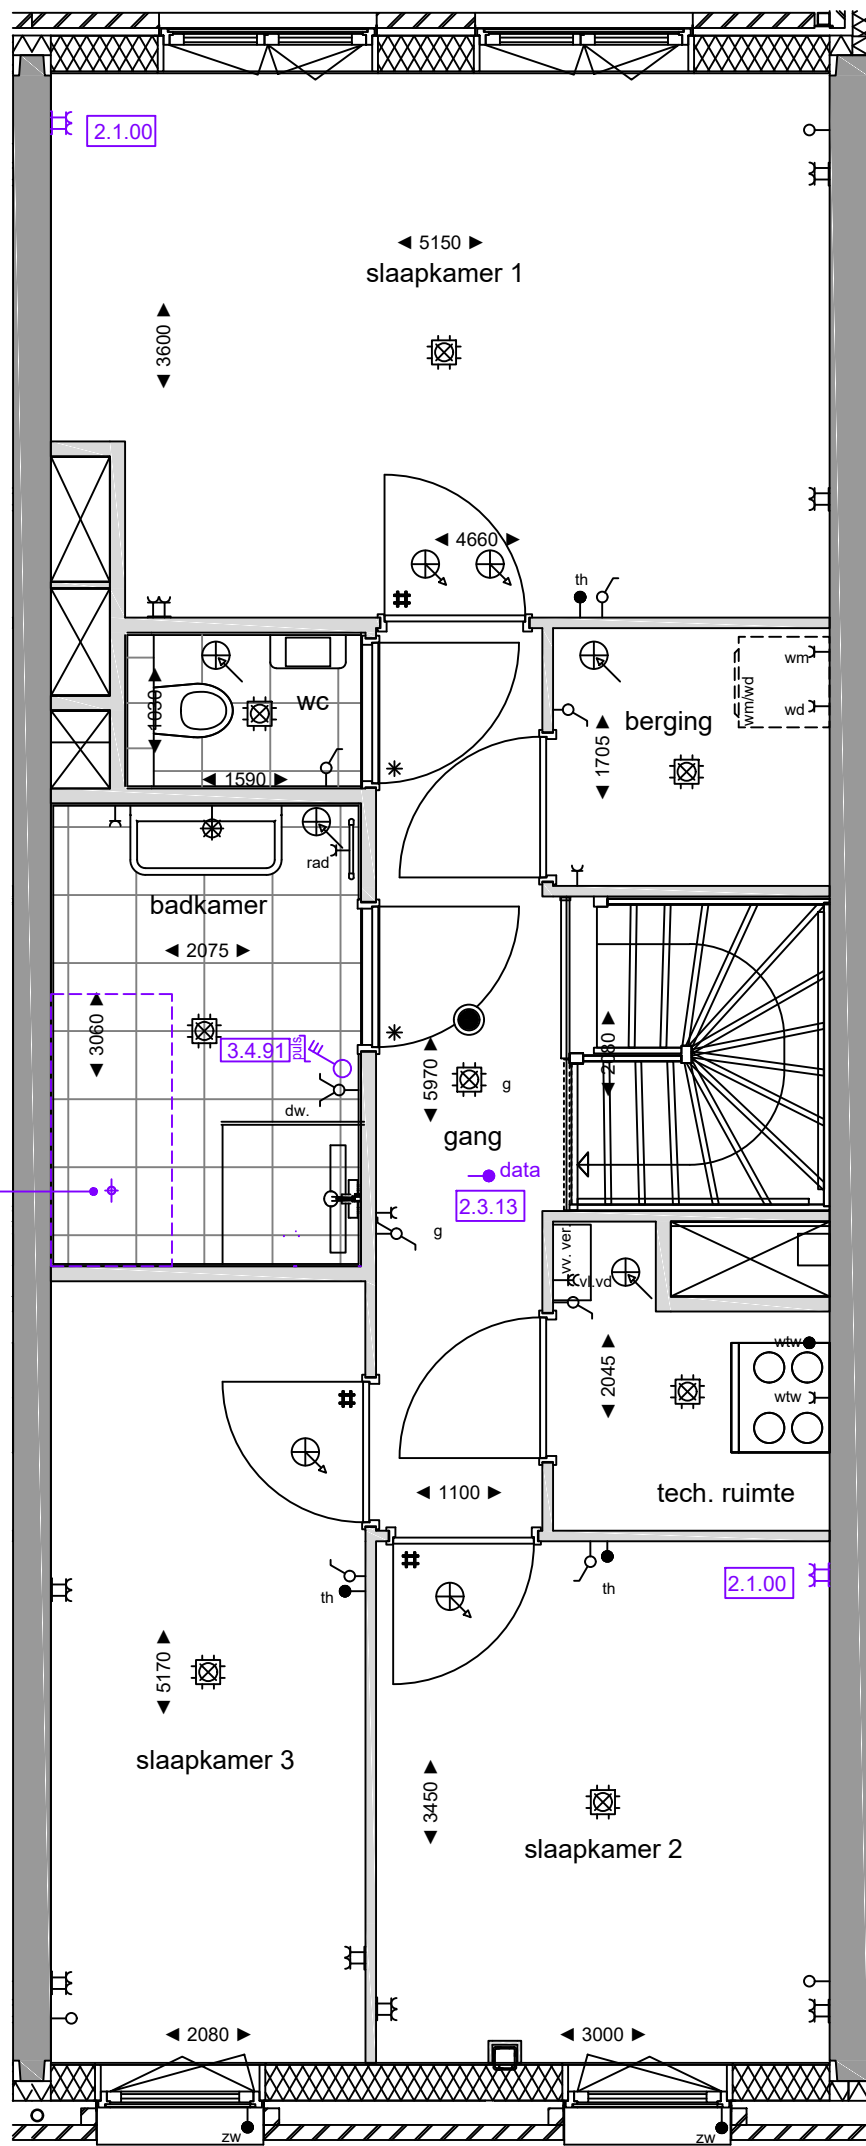

Opmerkingen:
 De aangegeven maatvoering is indicatief.
 De exacte maatvoering wordt bepaald in het werk.
 Definitieve positie ventilatie punten is nader te bepalen.

Project:
2402 De Nieuwe Defensie - Blok 3A

Onderwerp:
begane grond

Woningtype:
Type A1

bouwnummer:
era contour | TBI 3.02.319

datum tekening: 12-01-2024
 getekend: BCD
 formaat: A3

schaal: 1:50
 tekeningnummer: 3.02.319-01

Opmerkingen:
 De aangegeven maatvoering is indicatief.
 De exacte maatvoering wordt bepaald in het werk.
 Definitieve positie ventilatie punten is nader te bepalen.

Project:
2402 De Nieuwe Defensie - Blok 3A

Onderwerp:
1e verdieping

Woningtype:
Type A1

bouwnummer:
3.02.319

era contour | TBI

datum tekening: 12-01-2024 getekend: BCD formaat: A3

schaal: 1:50 tekeningnummer: 3.02.319-02