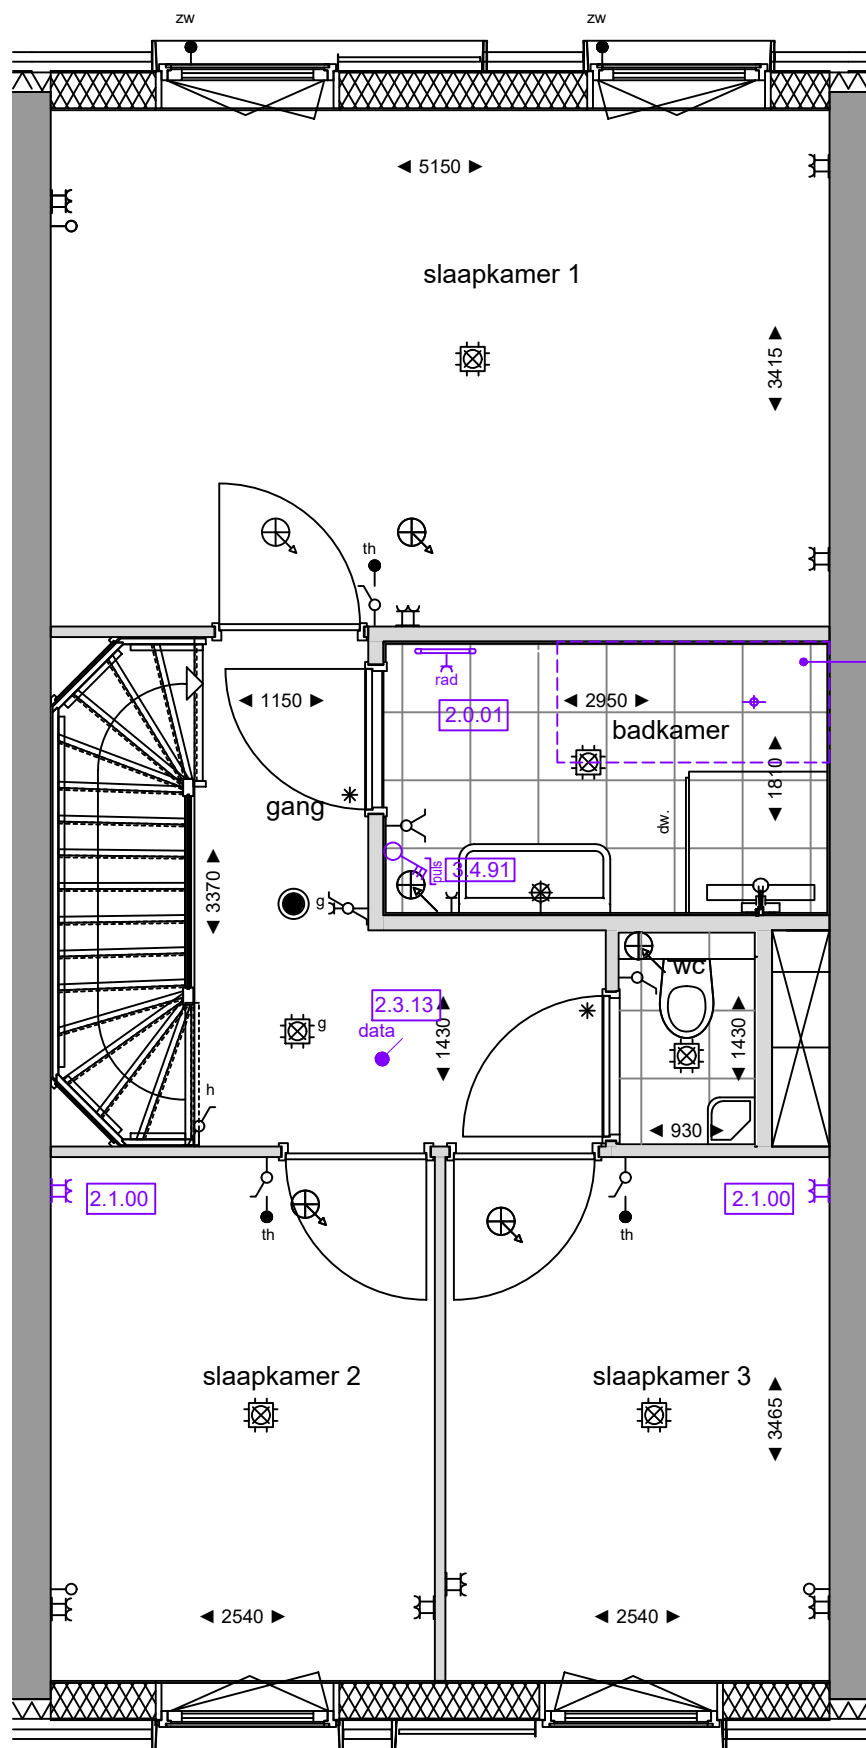

6.1.00
Keukeninstallatie conform
0-tekening Bruynzeel
dd.: 21-10-2022

Opmerkingen:
De aangegeven maatvoering is indicatief.
De exacte maatvoering wordt bepaald in het werk.
Definitieve positie ventilatie punten is nader te bepalen.

Project:
2402 De Nieuwe Defensie - Blok 3A

Onderwerp:
begane grond

Woningtype:
Type A

era contour | TBI **3.06.395**

datum tekening: 12-01-2024 getekend: BCD formaat: A3

schaal: 1:50 tekeningnummer: 3.06.395-01

bouwnummer:

afvoer t.b.v. bad
4.3.11

Opmerkingen:
De aangegeven maatvoering is indicatief.
De exacte maatvoering wordt bepaald in het werk.
Definitieve positie ventilatie punten is nader te bepalen.

Project:
2402 De Nieuwe Defensie - Blok 3A

Onderwerp:
1e verdieping

Woningtype:
Type A

era contour | TBI **3.06.395**

datum tekening: 12-01-2024 getekend: BCD formaat: A3

schaal: 1:50 tekeningnummer: **3.06.395-02**

bouwnummer:

w/k water + afvoer
4.3.12