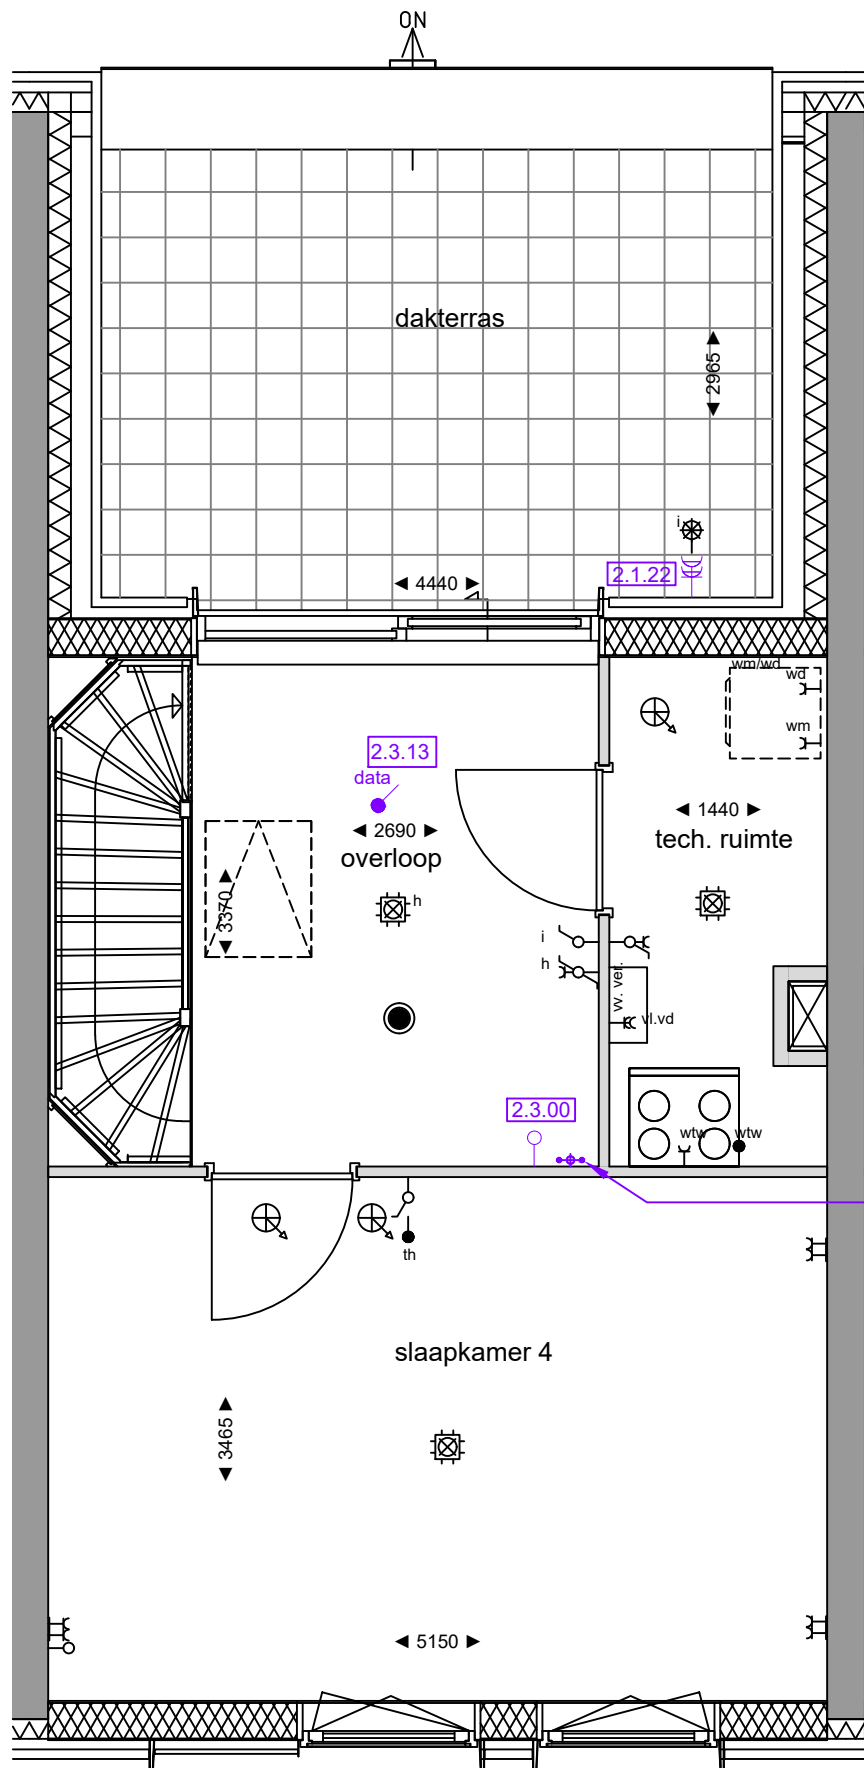

Project:
2402 De Nieuwe Defensie - Blok 3A

Onderwerp:
begane grond

Woningtype:
Type A

era contour | TBI **3.06.395**

datum tekening: 12-01-2024 getekend: BCD formaat: A3

schaal: 1:50 tekeningnummer: 3.06.395-01

Onderwerp:
1e verdieping

Woningtype:
Type A

era contour | TBI **3.06.395**

datum tekening: 12-01-2024 getekend: BCD formaat: A3

schaal: 1:50 tekeningnummer: **3.06.395-02**

bouwnummer:

w/k water + afvoer
4.3.12

Opmerkingen:
De aangegeven maatvoering is indicatief.
De exacte maatvoering wordt bepaald in het werk.
Definitieve positie ventilatie punten is nader te bepalen.

Project:
2402 De Nieuwe Defensie - Blok 3A