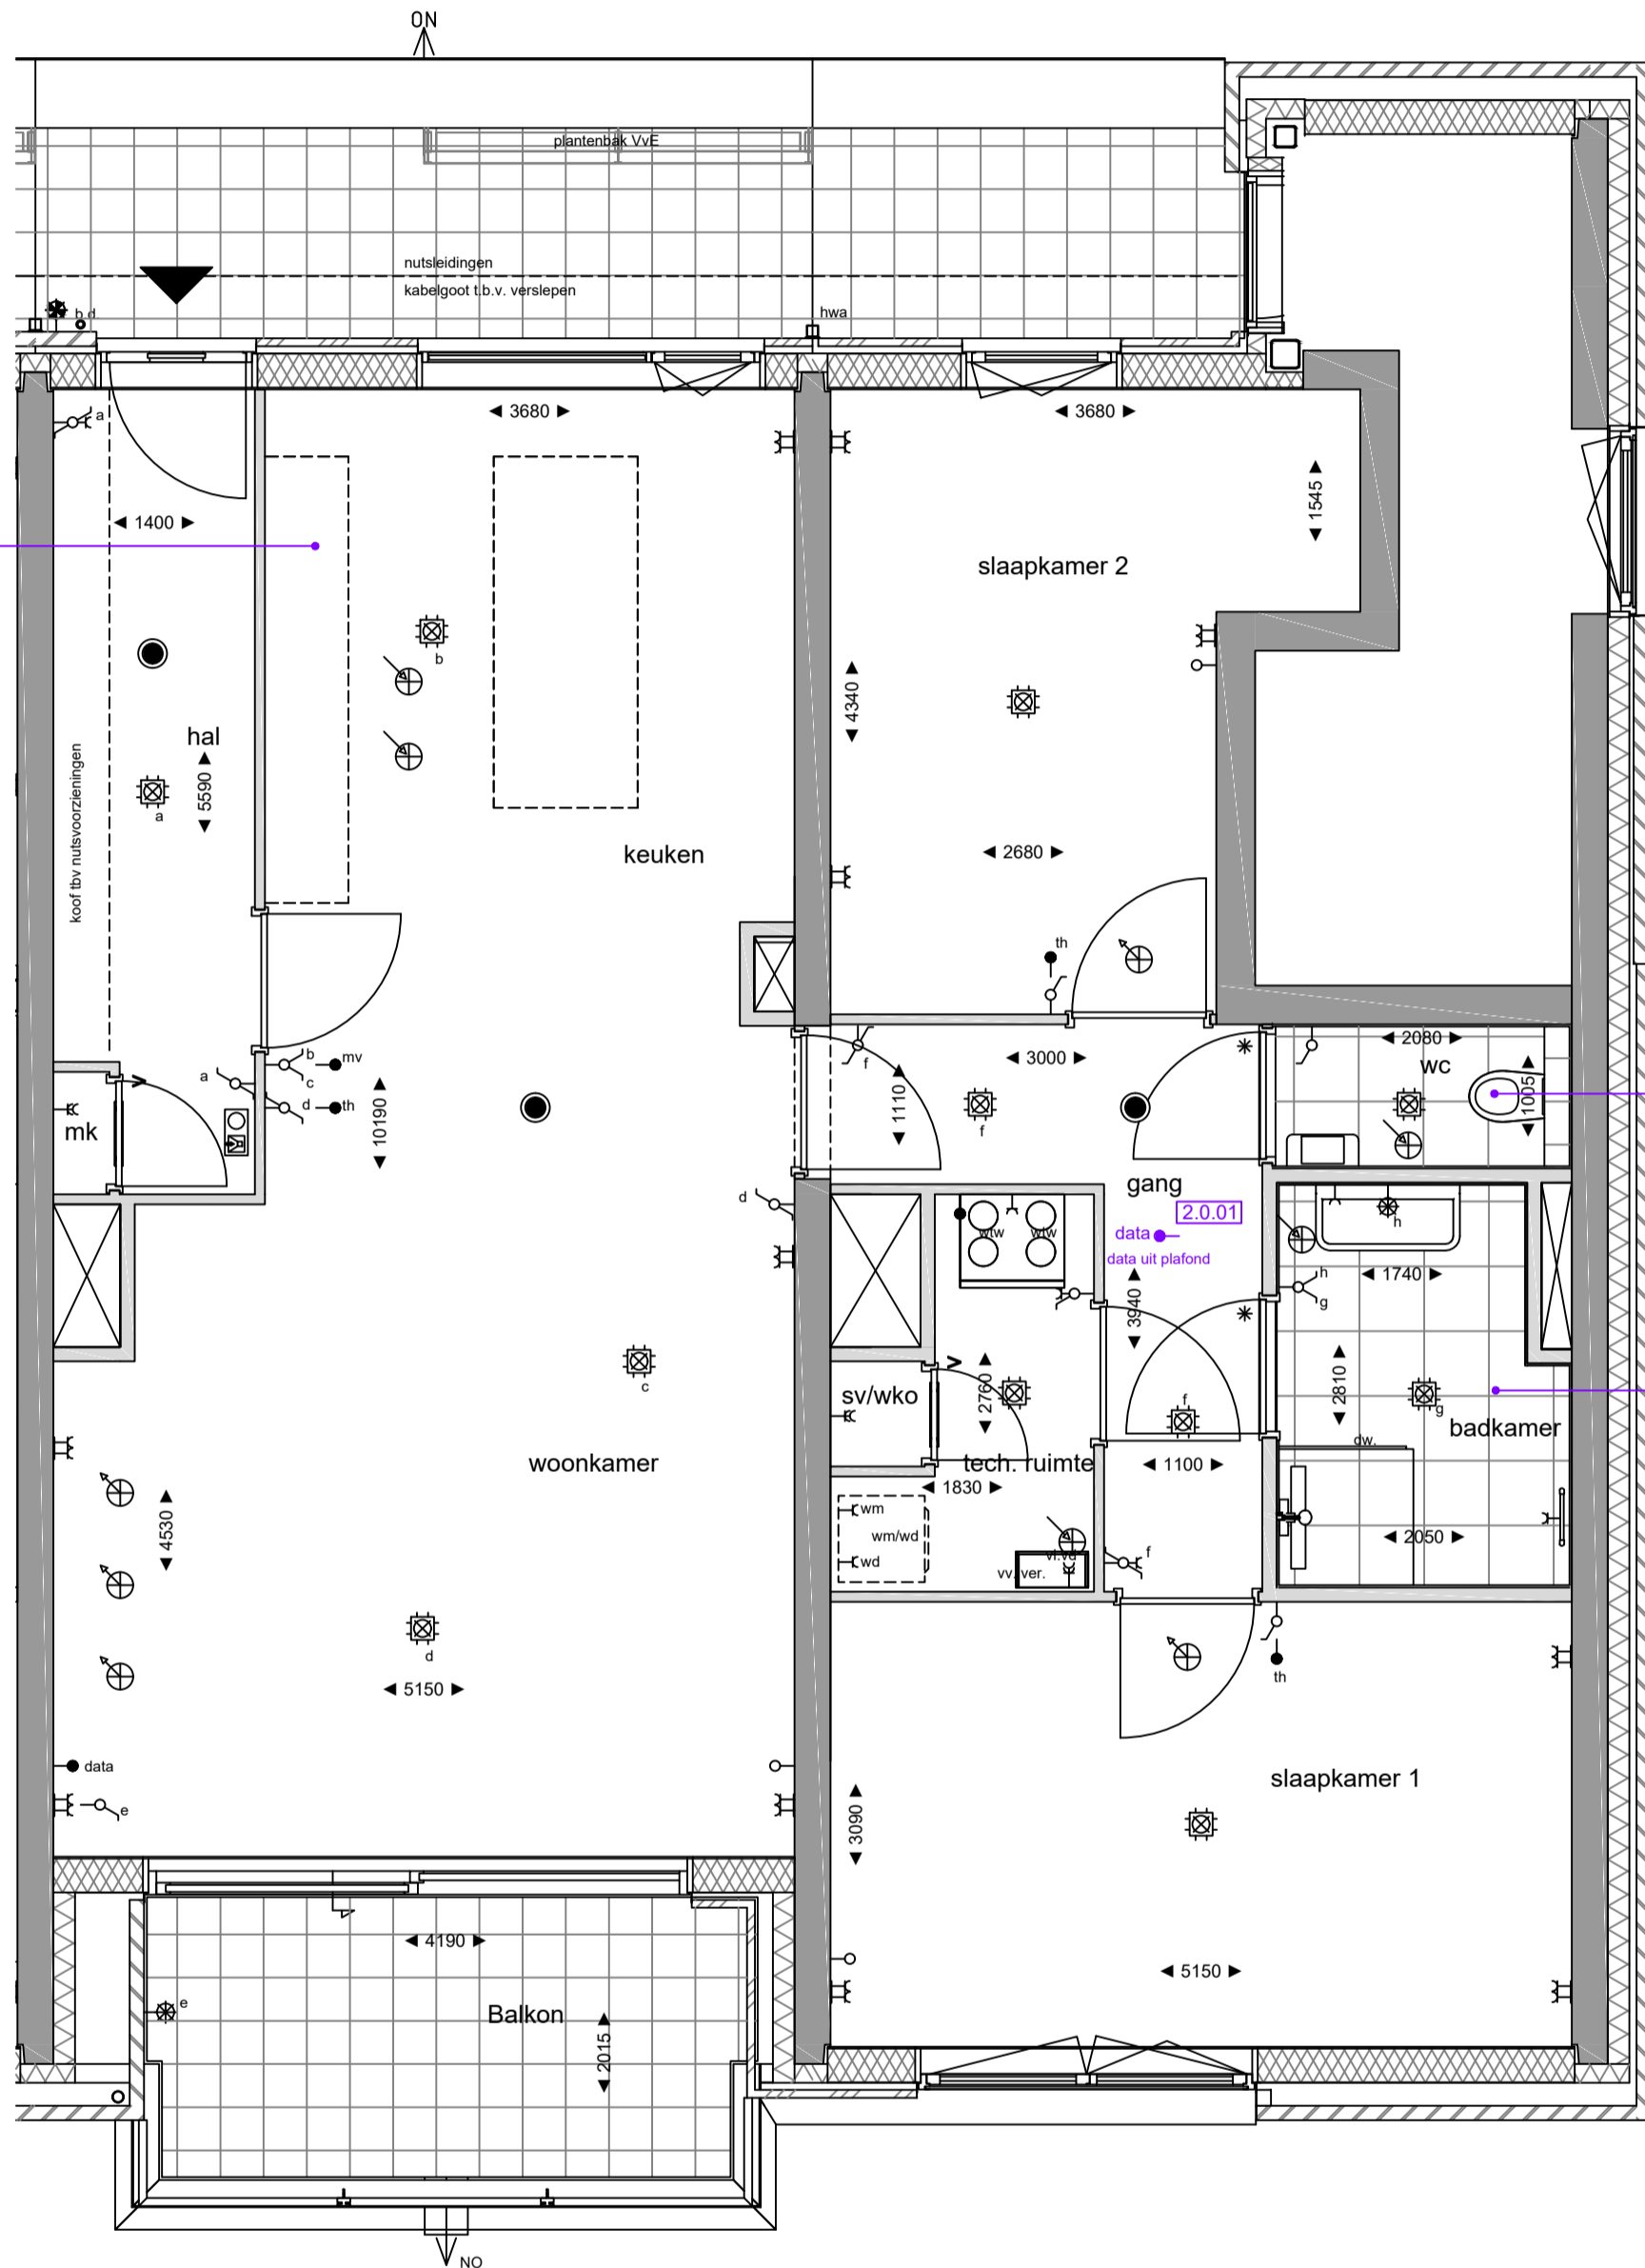

6.1.01  
Keukeninstallatie conform  
O-tekening Bruynzeel  
dd.: 28-10-2022

5.0.05  
Standaard installatie  
punten toilet

2.0.01  
data  
data uit plafond

5.0.04  
Standaard installatie  
punten badkamer

Opmerkingen:  
De aangegeven maatvoering is indicatief.  
De exacte maatvoering wordt bepaald in het werk.  
Definitieve positie ventilatie punten is nader te bepalen.

Project:  
**2402 De Nieuwe Defensie - Blok 3B**

Onderwerp:  
**2e verdieping**

Woningtype:  
**Type B**

era contour TBI **3.07.407**

datum tekening: 4-12-2024  
getekend: BCD  
schaal: 1:50  
formaat: A2  
tekeningnummer: 3.07.407-01