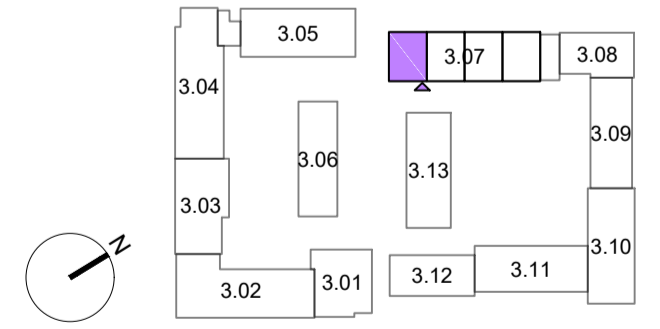

6.1.01  
Keukeninstallatie conform  
O-tekening Bruynzeel  
dd.: 28-10-2022

5.0.05  
Standaard installatie  
punten toilet

2.0.01  
data  
data uit plafond

5.0.04  
Standaard installatie  
punten badkamer

Opmerkingen:  
De aangegeven maatvoering is indicatief.  
De exacte maatvoering wordt bepaald in het werk.  
Definitieve positie ventilatie punten is nader te bepalen.

Project:  
**2402 De Nieuwe Defensie - Blok 3B**

Onderwerp:  
**2e verdieping**

Woningtype:  
**Type B**

era contour TBI **3.07.407**

datum tekening: 4-12-2024  
getekend: BCD  
schaal: 1:50  
formaat: A2  
tekeningnummer: 3.07.407-01