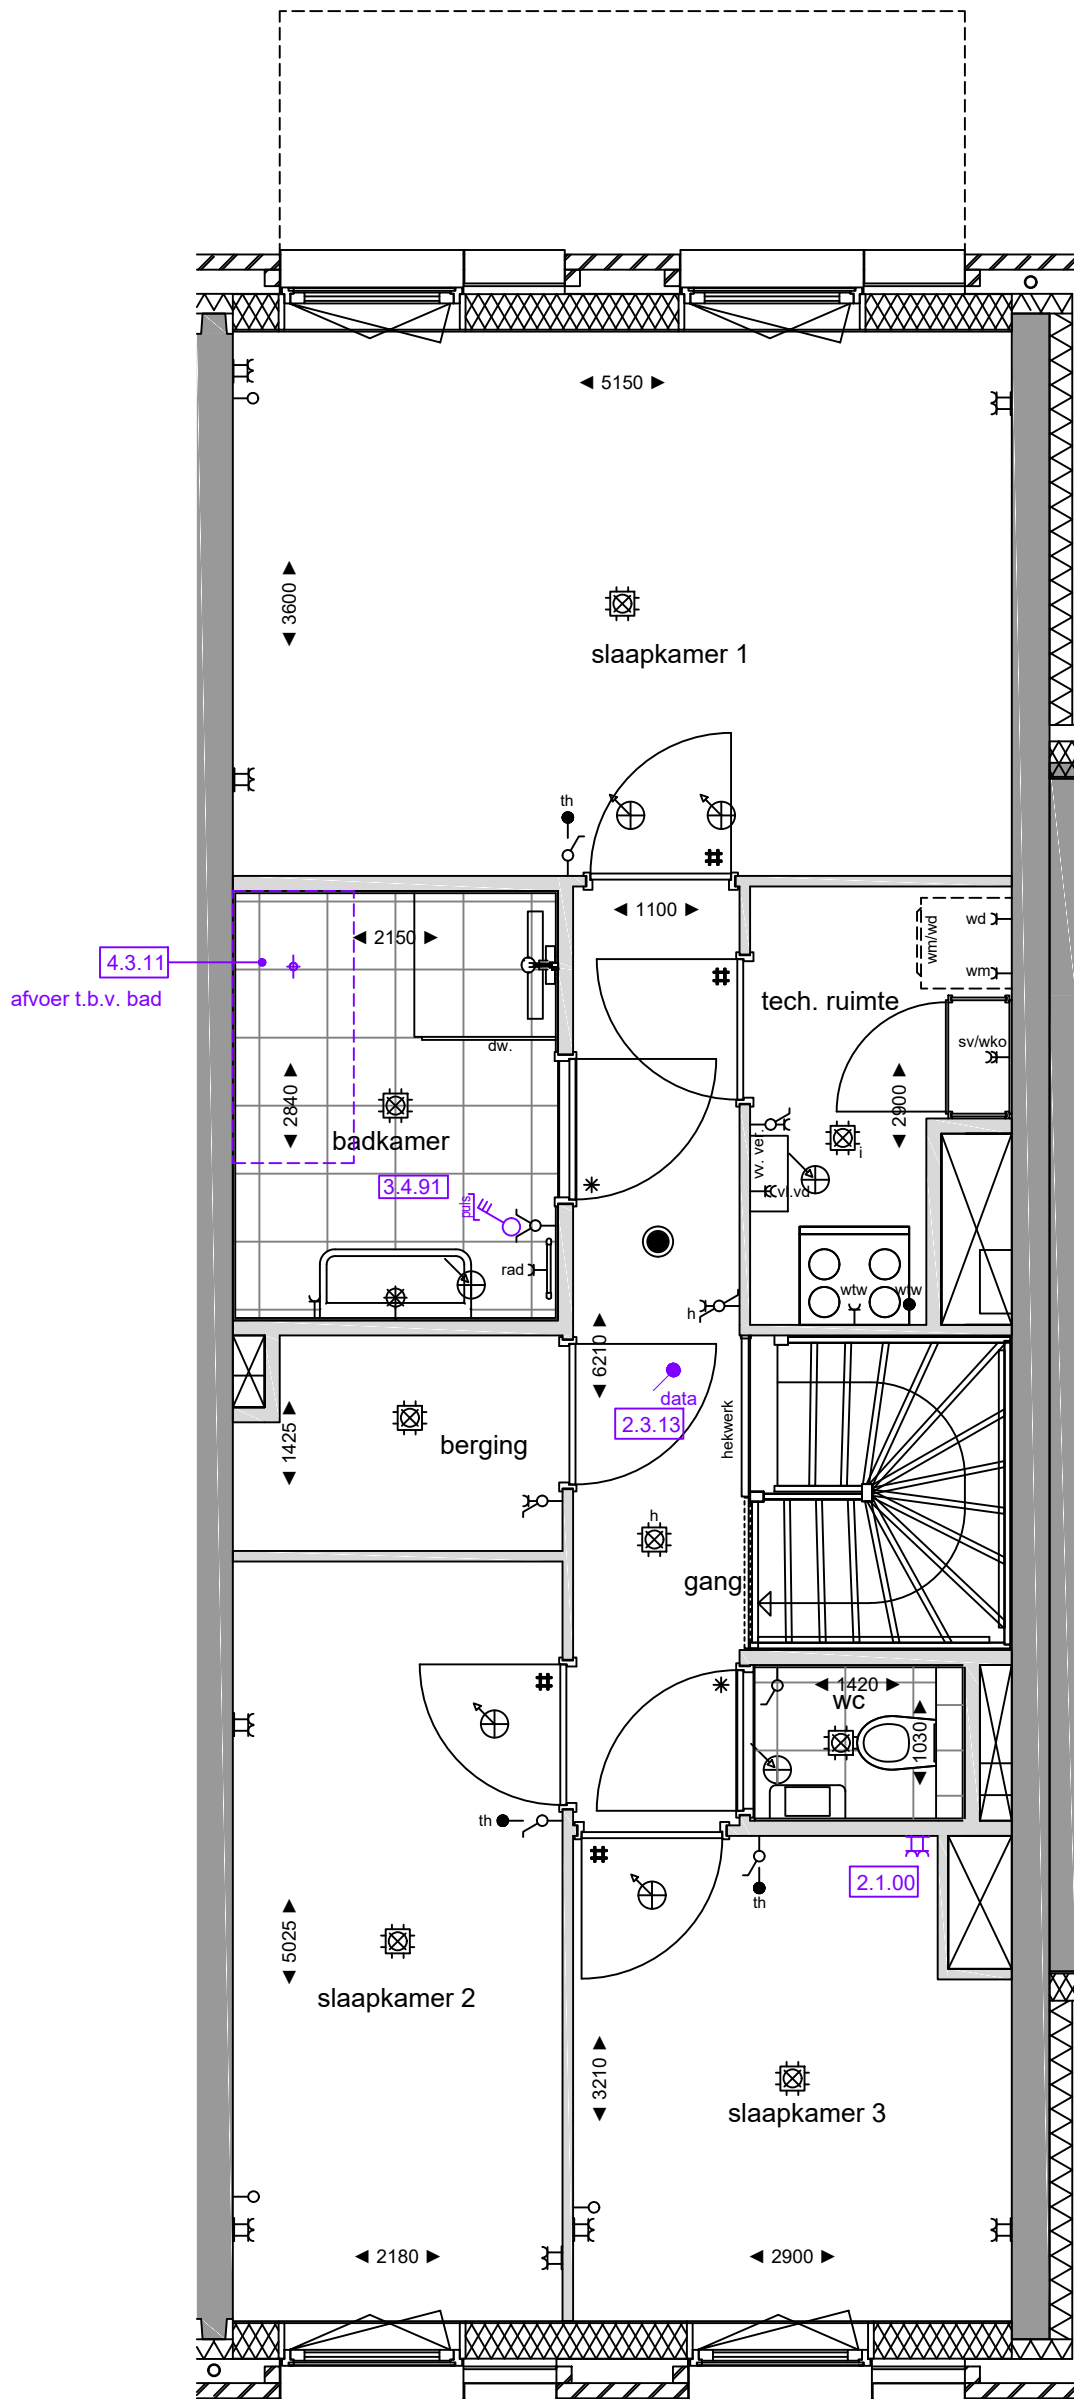

Project:  
**2402 De Nieuwe Defensie - Blok 3A**

Onderwerp:  
**begane grond**

Woningtype:  
**Type A1**

bouwnummer:  
**era contour | TBI 3.05.379**

datum tekening: 12-01-2024  
getekend: BCD  
formaat: A3

schaal: 1:50  
tekeningnummer: 3.05.379 -01

**Opmerkingen:**  
 De aangegeven maatvoering is indicatief.  
 De exacte maatvoering wordt bepaald in het werk.  
 Definitieve positie ventilatie punten is nader te bepalen.

Project:  
**2402 De Nieuwe Defensie - Blok 3A**

Onderwerp:  
**1e verdieping**

Woningtype:  
**Type A1**

bouwnummer:  
**era contour | TBI 3.05.379**

datum tekening: 12-01-2024  
 getekend: BCD  
 formaat: A3

schaal: 1:50  
 tekeningnummer: 3.05.379 -02