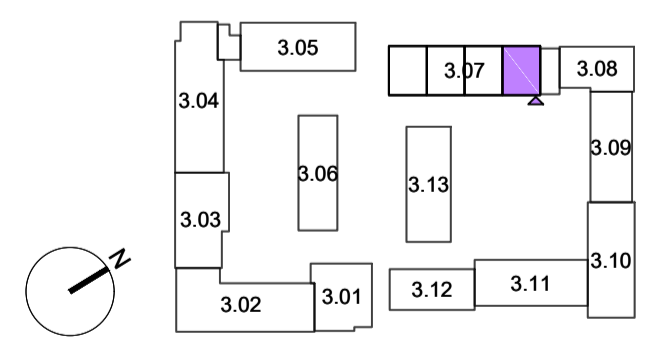

6.1.01
Keukeninstallatie conform
0-tekening Bruynzeel
dd.: 28-10-2022

5.0.05
Standaard installatie
punten toilet

2.0.01
data
data uit plafond

5.0.04
Standaard installatie
punten badkamer

Opmerkingen:
De aangegeven maatvoering is indicatief.
De exacte maatvoering wordt bepaald in het werk.
Definitieve positie ventilatie punten is nader te bepalen.

Project:
2402 De Nieuwe Defensie - Blok 3B

Onderwerp:
2e verdieping

Woningtype:
Type C

era contour | TBI 3.07.410

datum tekening: 04-12-2024
getekend: BCD
formaat: A2

schaal: 1:50
tekeningnummer: 3.07.410-01