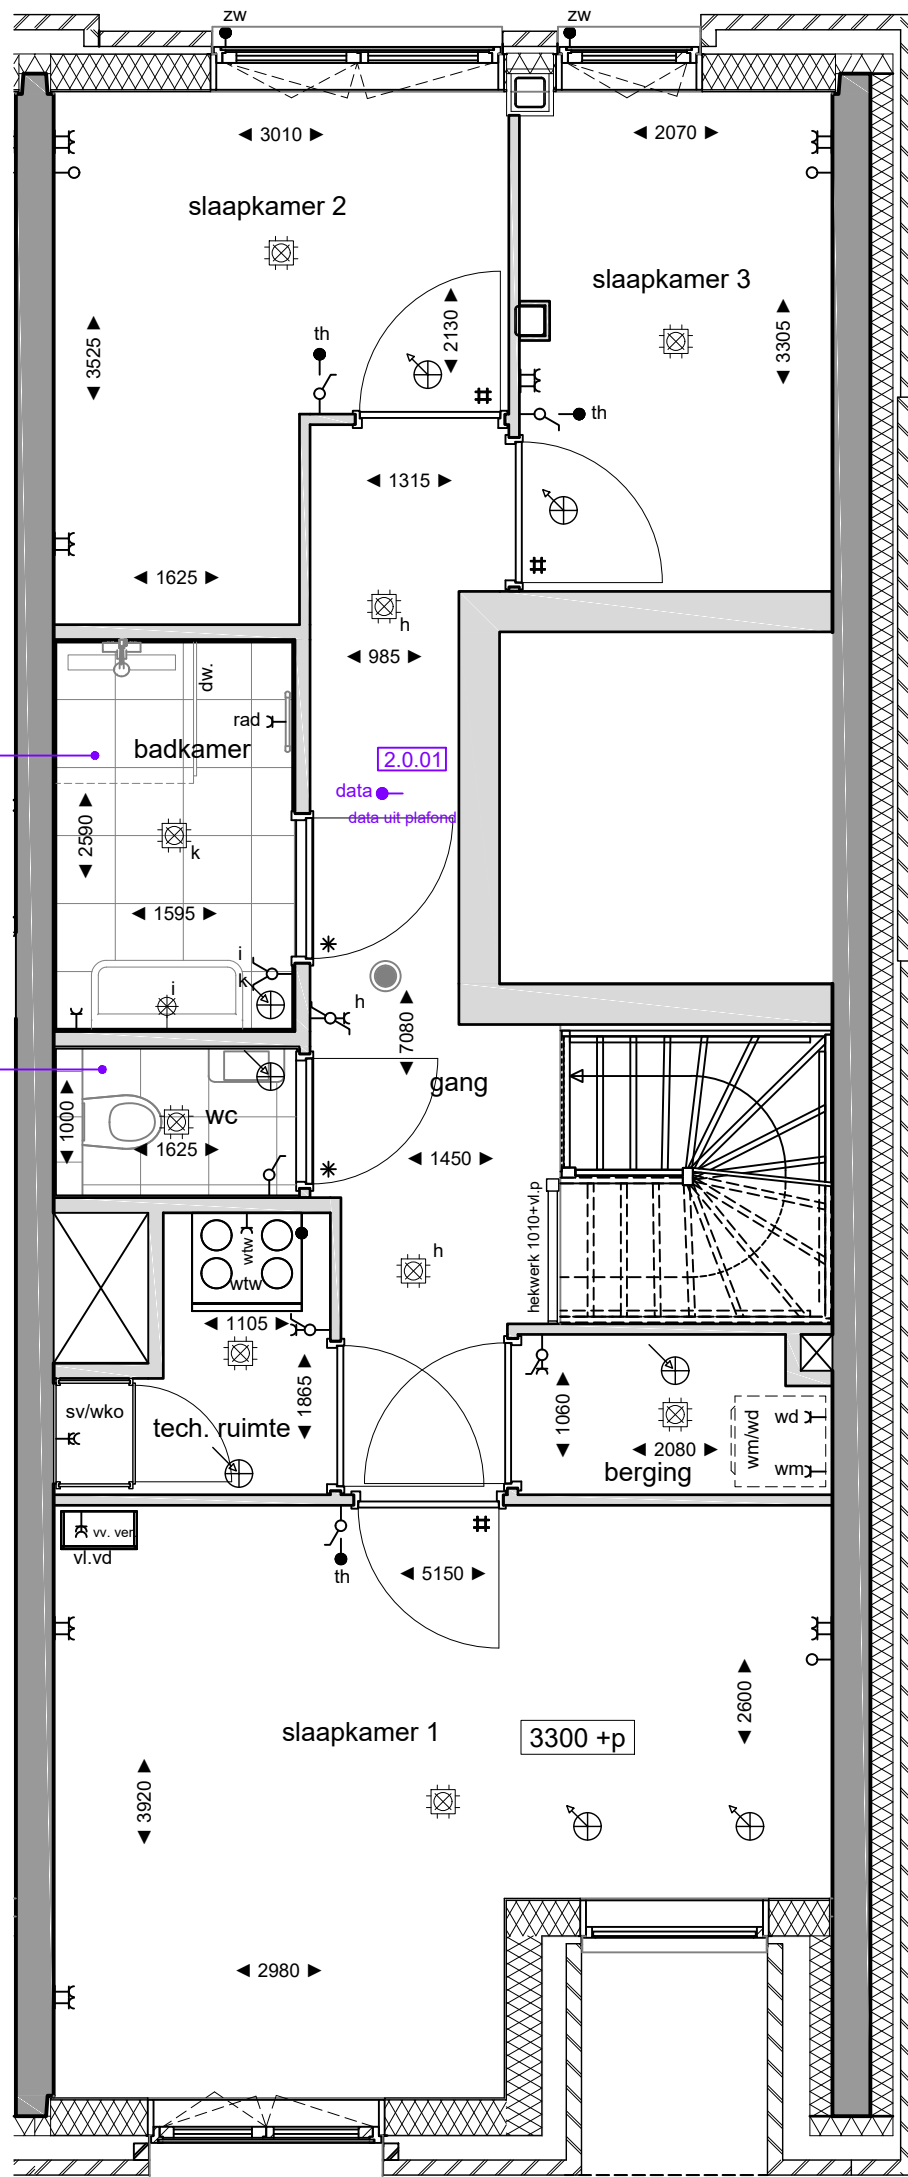

6.1.00
Keukeninstallatie conform
0-tekening Bruynzeel
dd.: 28-10-2022

5.0.05
Standaard installatie
punten toilet

Uitgangsgegevens verkooptekening dd.: 25-08-2023

Opmerkingen:
De aangegeven maatvoering is indicatief.
De exacte maatvoering wordt bepaald in het werk.
Definitieve positie ventilatie punten is nader te bepalen.

Project:
2402 De Nieuwe Defensie - Blok 3B

Onderwerp:
begane grond

Woningtype:
Type A1

era contour | TBI **3.07.399**

datum tekening: 13-11-2024
getekend: BCD
formaat: A3

schaal: 1:50
tekeningnummer: 3.07.399-01

bouwnummer:

Uitgangsgegevens verkooptekening dd.: 25-08-2023

Opmerkingen:
 De aangegeven maatvoering is indicatief.
 De exacte maatvoering wordt bepaald in het werk.
 Definitieve positie ventilatie punten is nader te bepalen.

Project:
2402 De Nieuwe Defensie - Blok 3B

Onderwerp:
1e verdieping

Woningtype:
Type A1

bouwnummer:
era contour | TBI 3.07.399

datum tekening: 13-11-2024
 getekend: BCD
 formaat: A3

schaal: 1:50
 tekeningnummer: 3.07.399-02