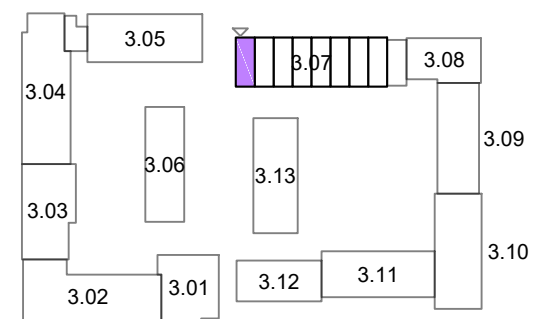

Project:
2402 De Nieuwe Defensie - Blok 3B

Onderwerp:
begane grond

Woningtype:
Type A1

era contour | TBI **3.07.399**

datum tekening: 13-11-2024
getekend: BCD
formaat: A3

schaal: 1:50
tekeningnummer: 3.07.399-01

bouwnummer:

Uitgangsgegevens verkooptekening dd.: 25-08-2023

Opmerkingen:
 De aangegeven maatvoering is indicatief.
 De exacte maatvoering wordt bepaald in het werk.
 Definitieve positie ventilatie punten is nader te bepalen.

Project:
2402 De Nieuwe Defensie - Blok 3B

Onderwerp:
1e verdieping

Woningtype:
Type A1

bouwnummer:
era contour | TBI 3.07.399

datum tekening: 13-11-2024
 getekend: BCD
 formaat: A3

schaal: 1:50
 tekeningnummer: 3.07.399-02