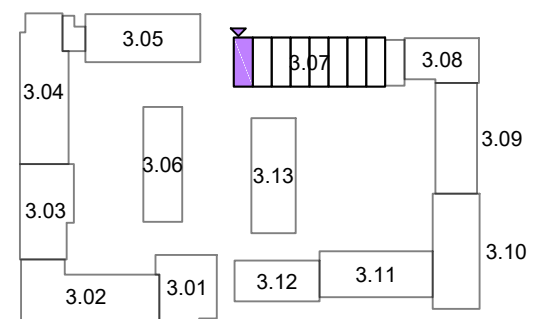

6.1.00
Keukeninstallatie conform
0-tekening Bruynzeel
dd.: 28-10-2022

5.0.05
Standaard installatie
punten toilet

Uitgangsgegevens verkooptekening dd.: 25-08-2023

Opmerkingen:
De aangegeven maatvoering is indicatief.
De exacte maatvoering wordt bepaald in het werk.
Definitieve positie ventilatie punten is nader te bepalen.

Project:
2402 De Nieuwe Defensie - Blok 3B

Onderwerp:
begane grond

Woningtype:
Type A1

era contour | TBI **3.07.399**

datum tekening: 13-11-2024
getekend: BCD
formaat: A3

schaal: 1:50
tekeningnummer: 3.07.399-01