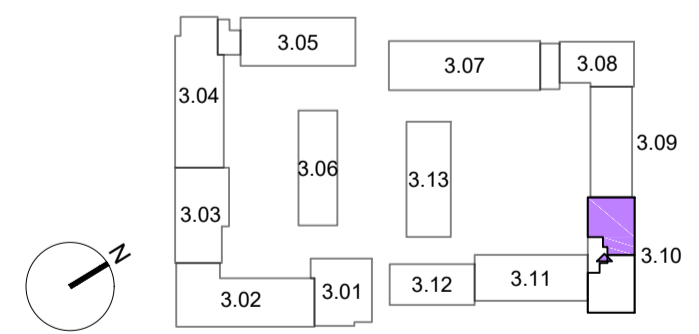

5.0.04
Standaard installatie
punten badkamer

5.0.05
Standaard installatie
punten toilet

5.0.04
Standaard installatie
punten badkamer

8.3.10.444.01
Indeling badkamer
aanpassen

6.1.01
Keukeninstallatie conform
0-tekening Bruynzeel
dd.: 28-10-2022

Opmerkingen:
De aangegeven maatvoering is indicatief.
De exacte maatvoering wordt bepaald in het werk.
Definitieve positie ventilatie punten is nader te bepalen.

Project:
2402 De Nieuwe Defensie - Blok 3B

Onderwerp:
2e verdieping

Woningtype:
Type C

era contour | TBI 3.10.444

datum tekening: 09-12-2024
getekend: BCD
formaat: A2

schaal: 1:50
tekeningnummer: 3.10.444-01

bouwnummer: