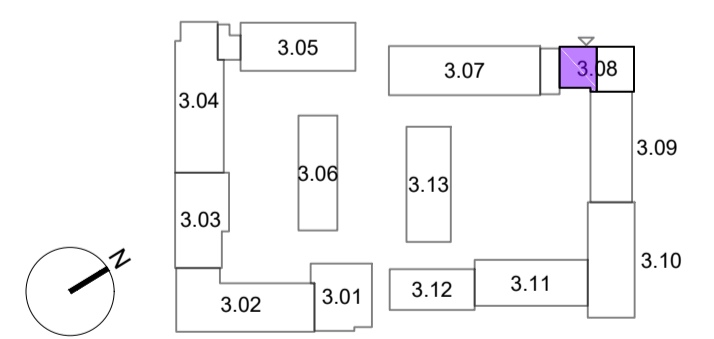

Project:
2402 De Nieuwe Defensie - Blok 3B

Onderwerp:
begane grond

Woningtype:
Type A

era contour | TBI **3.08.419** bouwnummer:

datum tekening: 13-11-2024 getekend: BCD formaat: A2

schaal: 1:50 tekeningnummer: 3.08.419-01

[6.1.00]
Keukeninstallatie conform
0-tekening Bruynzeel
dd.: 28-10-2022

[5.0.05]
Standaard installatie
punten toilet

[5.0.04]
Standaard installatie
punten badkamer

[2.0.01]
data
data uit plafond

Uitgangsgegevens verkooptekening dd.: 25-08-2023

Onderwerp:
1e verdieping

Woningtype:
Type A

era contour | TBI 3.08.419
bouwnummer:

datum tekening: 13-11-2024
getekend: BCD
formaat: A2

schaal: 1:50
tekeningnummer: 3.08.419-02