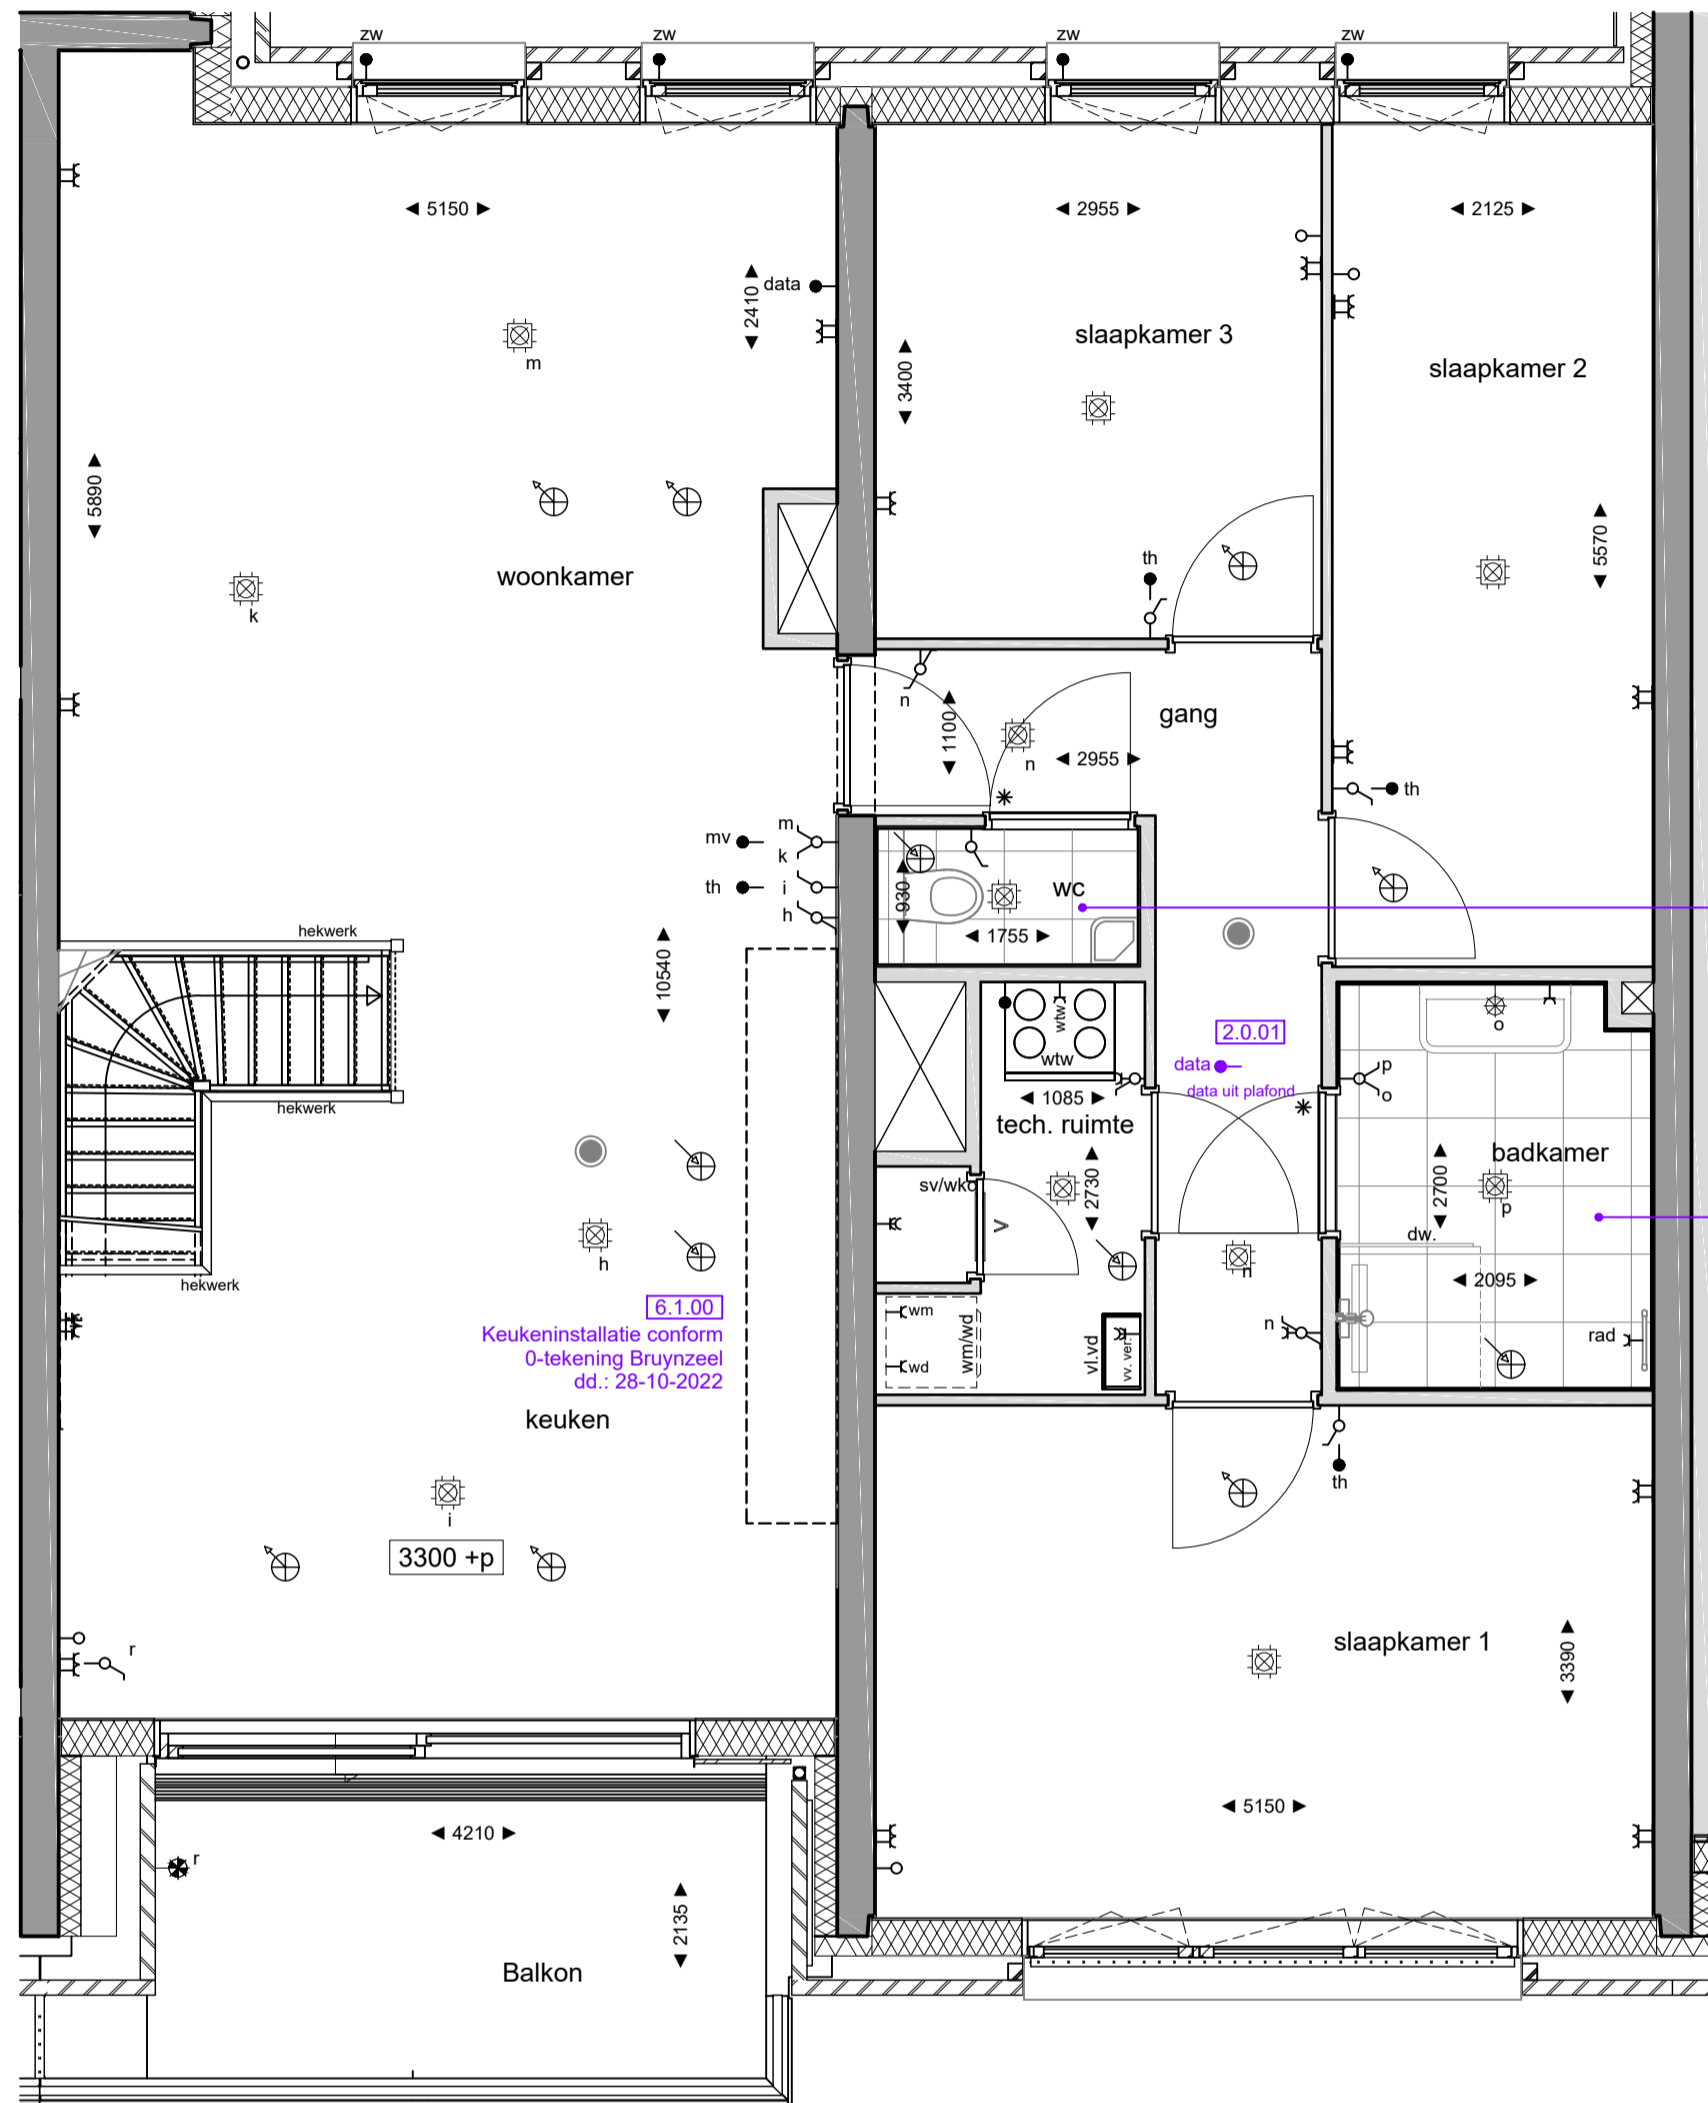

Project:
2402 De Nieuwe Defensie - Blok 3B

Onderwerp:
begane grond

Woningtype:
Type A

era contour | TBI **3.08.419** bouwnummer:

datum tekening: 13-11-2024 getekend: BCD formaat: A2

schaal: 1:50 tekeningnummer: 3.08.419-01

[6.1.00]
Keukeninstallatie conform
0-tekening Bruynzeel
dd.: 28-10-2022

[5.0.05]
Standaard installatie
punten toilet

[5.0.04]
Standaard installatie
punten badkamer

[2.0.01]
data
data uit plafond

Uitgangsgegevens verkooptekening dd.: 25-08-2023

Opmerkingen:
De aangegeven maatvoering is indicatief.
De exacte maatvoering wordt bepaald in het werk.
Definitieve positie ventilatie punten is nader te bepalen.

Project:
2402 De Nieuwe Defensie - Blok 3B

Onderwerp:
1e verdieping

Woningtype:
Type A

era contour | TBI 3.08.419
bouwnummer:

datum tekening: 13-11-2024
getekend: BCD
formaat: A2

schaal: 1:50
tekeningnummer: 3.08.419-02