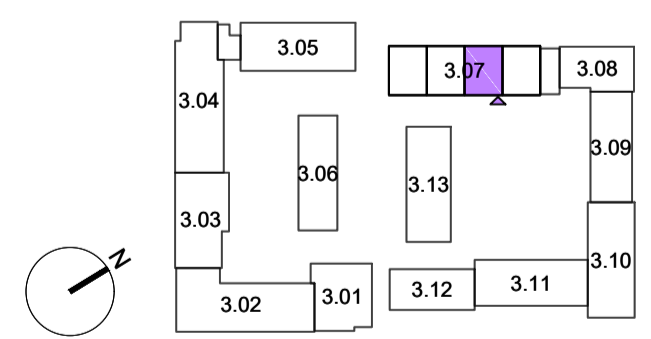

6.1.01  
Keukeninstallatie conform  
0-tekening Bruynzeel  
dd.: 28-10-2022

5.0.05  
Standaard installatie  
punten toilet

2.0.01  
data  
data uit plafond

5.0.04  
Standaard installatie  
punten badkamer

Opmerkingen:  
De aangegeven maatvoering is indicatief.  
De exacte maatvoering wordt bepaald in het werk.  
Definitieve positie ventilatie punten is nader te bepalen.

Project:  
2402 De Nieuwe Defensie - Blok 3B

Onderwerp:  
2e verdieping

Woningtype:  
Type C

era contour | TBI 3.07.409

datum tekening: 04-12-2024  
getekend: BCD  
formaat: A2

schaal: 1:50  
tekeningnummer: 3.07.409-01

bouwnummer: