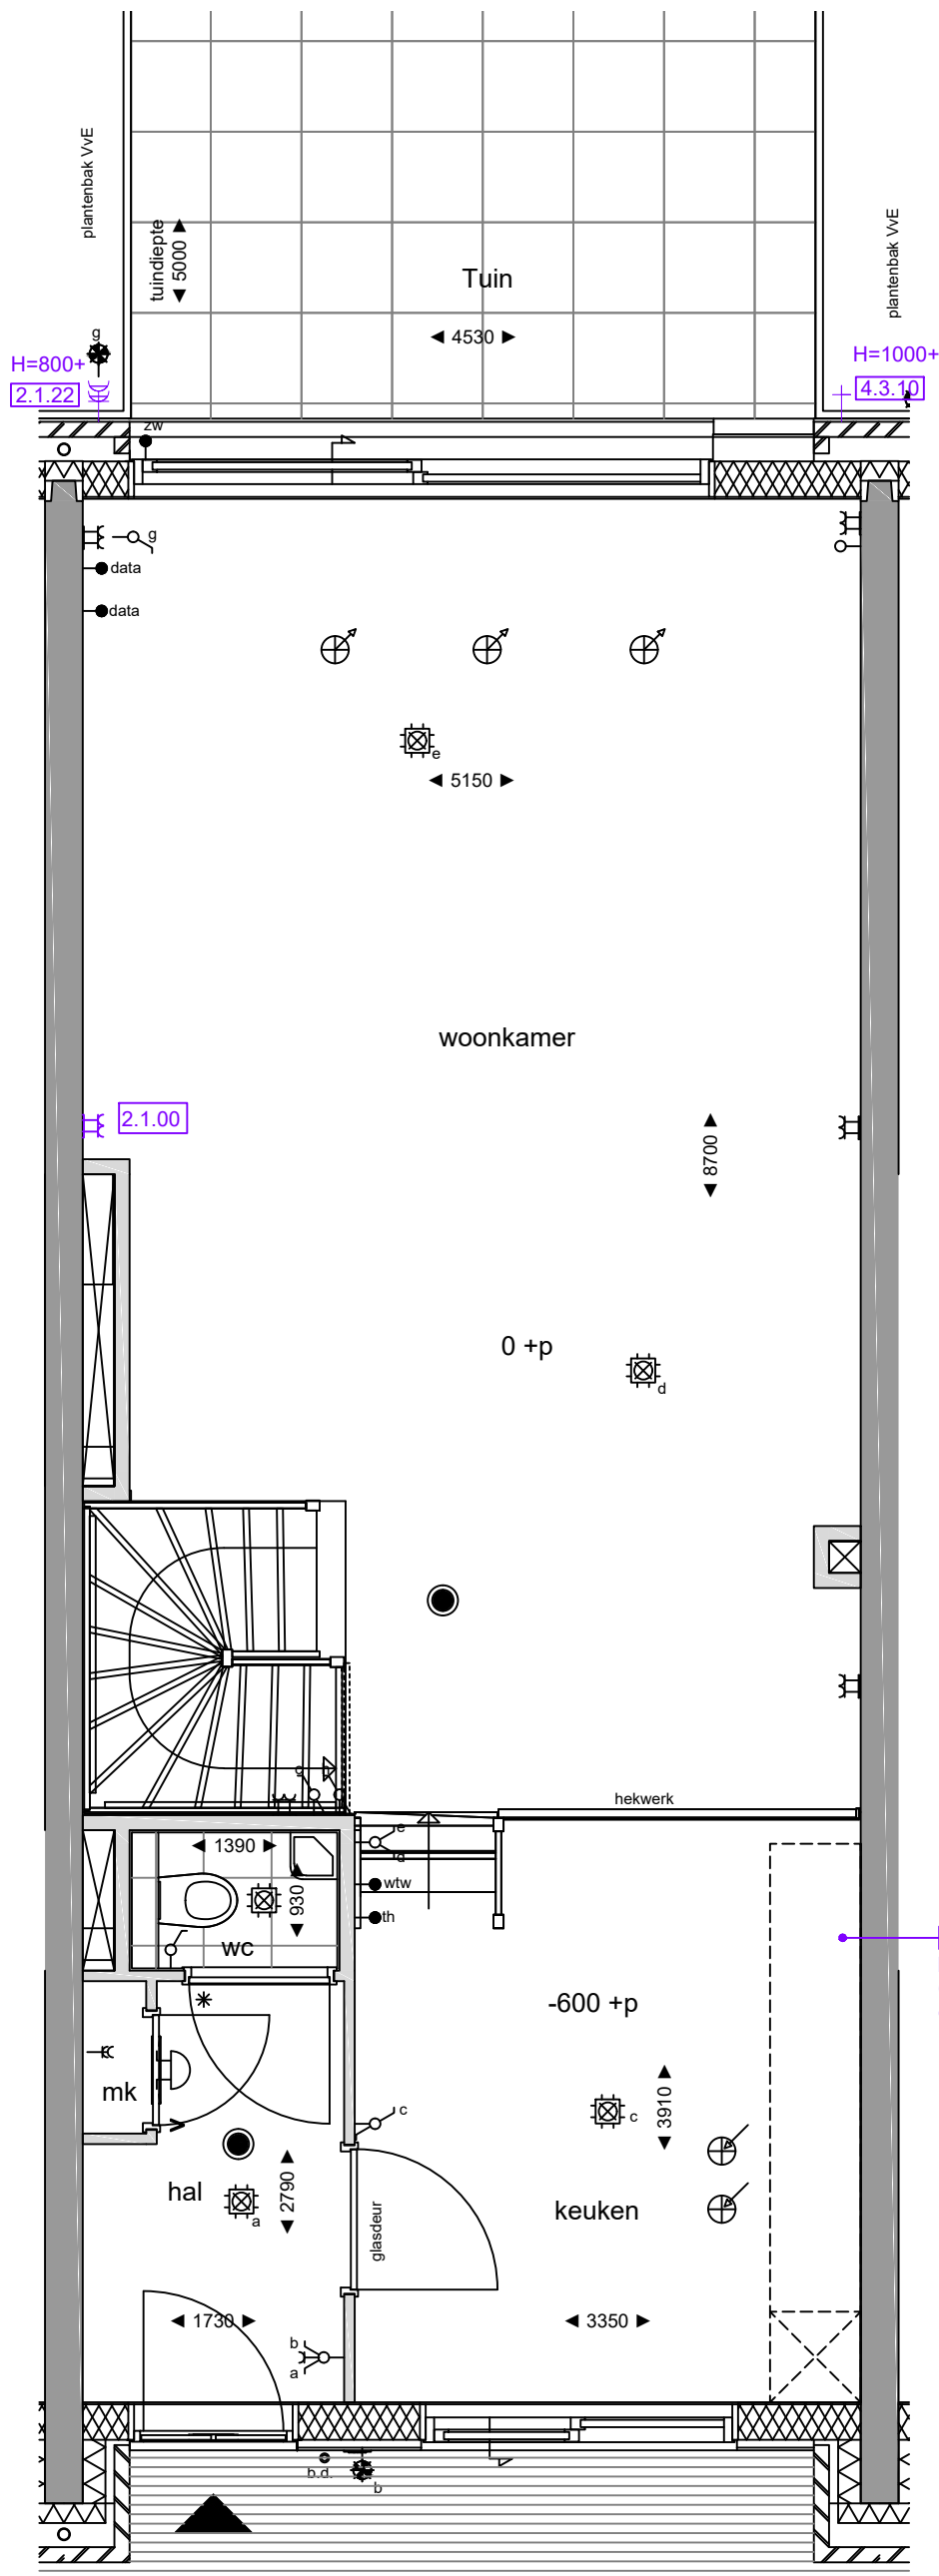

4.3.11
afvoer t.b.v. bad

3.4.91

3.3.13 data

Opmerkingen:
De aangegeven maatvoering is indicatief.
De exacte maatvoering wordt bepaald in het werk.
Definitieve positie ventilatie punten is nader te bepalen.

Project:
2402 De Nieuwe Defensie - Blok 3A

Onderwerp:
1e verdieping

Woningtype:
Type B2

bouwnummer:
era contour | TBI 3.05.384

datum tekening: 12-01-2024
getekend: BCD
formaat: A3

schaal: 1:50
tekeningnummer: 3.05.384 -02

[6.1.00]
Keukeninstallatie conform
0-tekening Bruynzeel
dd.: 21-10-2022

Opmerkingen:
De aangegeven maatvoering is indicatief.
De exacte maatvoering wordt bepaald in het werk.
Definitieve positie ventilatie punten is nader te bepalen.

Project:
2402 De Nieuwe Defensie - Blok 3A

Onderwerp:
begane grond

Woningtype:
Type B2

bouwnummer:
era contour | TBI 3.05.384

datum tekening: 12-01-2024
getekend: BCD
formaat: A3

schaal: 1:50
tekeningnummer: 3.05.384 -01