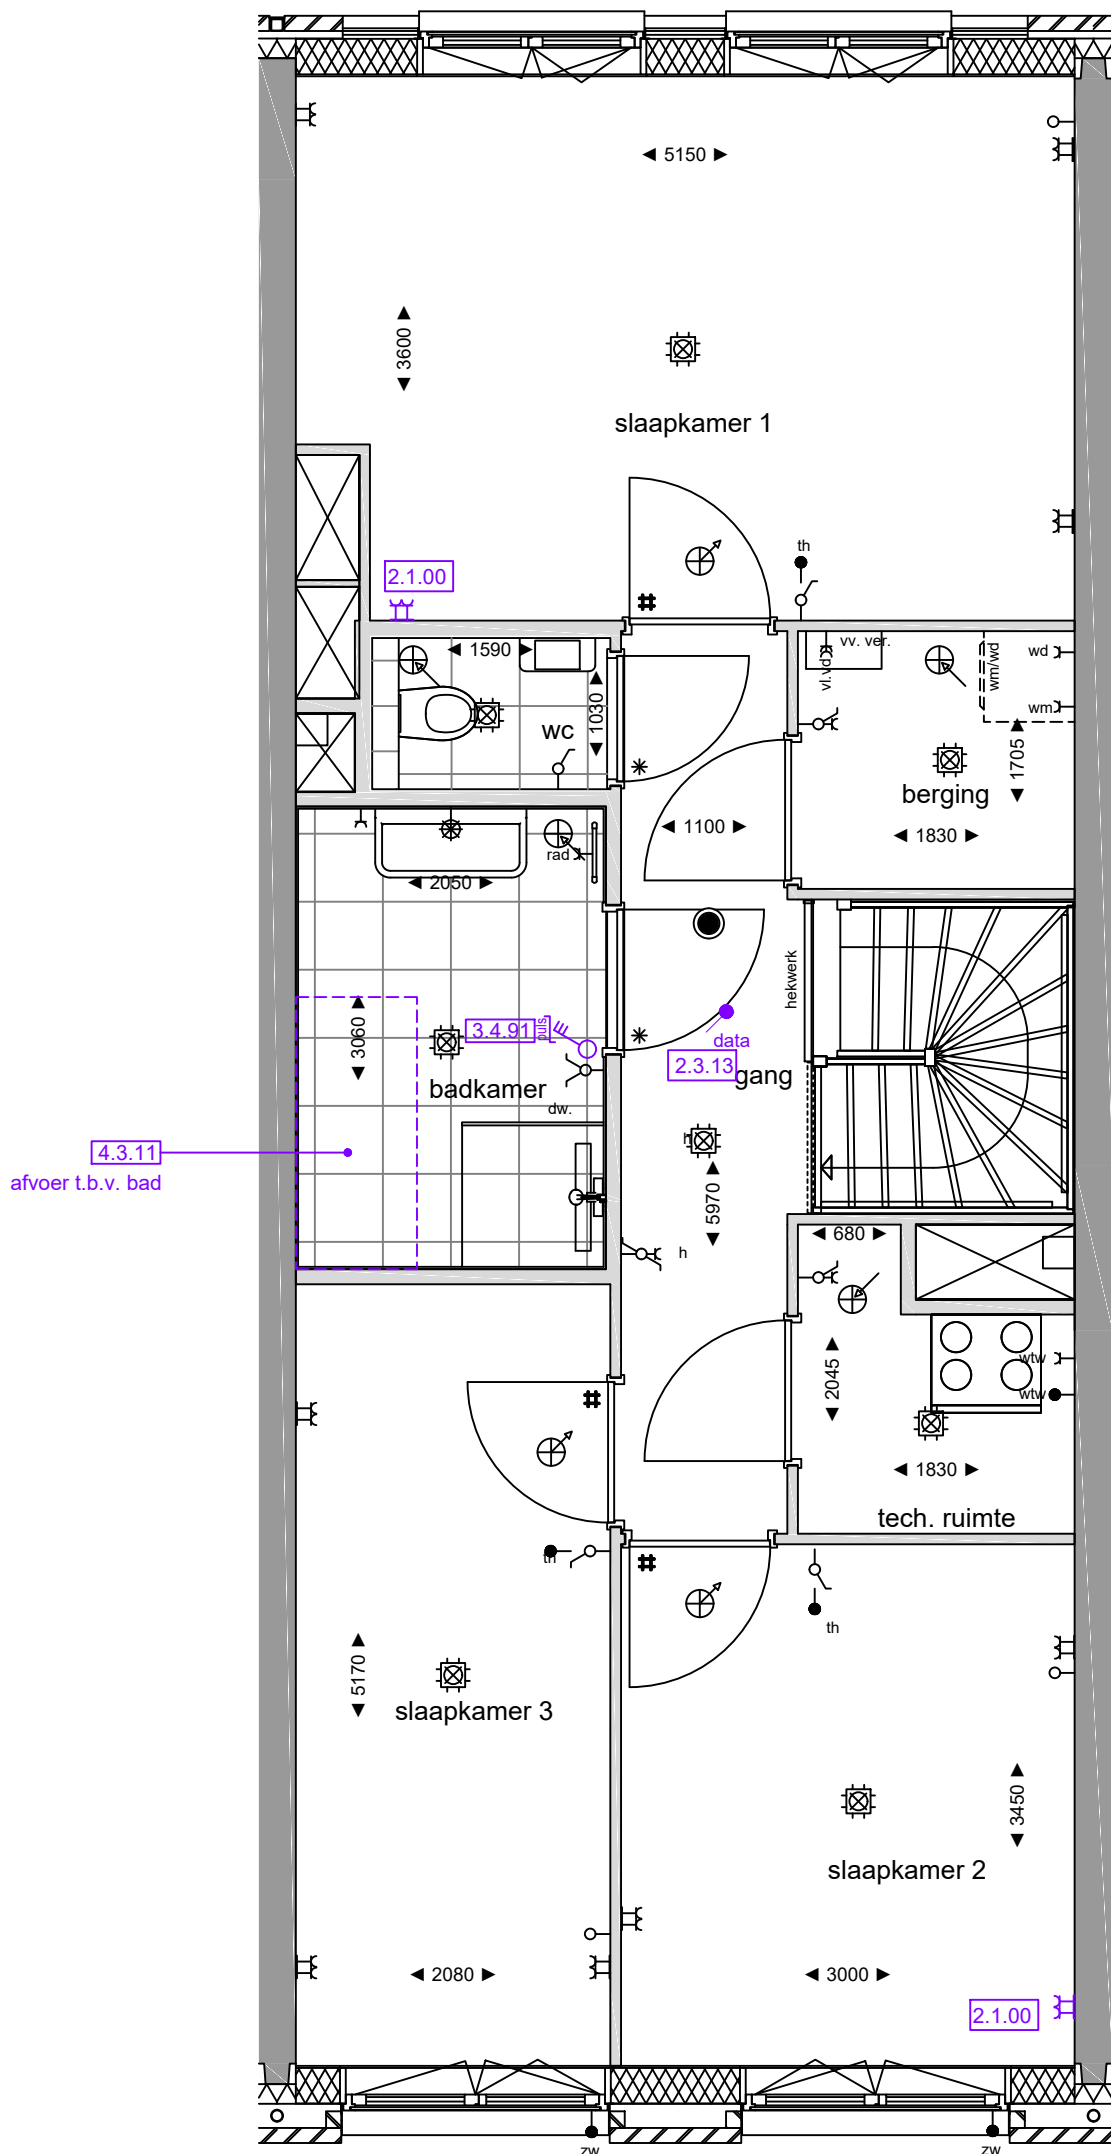

6.1.00
Keukeninstallatie conform
0-tekening Bruynzeel
dd.: 21-10-2022

Opmerkingen:
De aangegeven maatvoering is indicatief.
De exacte maatvoering wordt bepaald in het werk.
Definitieve positie ventilatie punten is nader te bepalen.

Project:
2402 De Nieuwe Defensie - Blok 3A

Onderwerp:
begane grond

Woningtype:
Type A

era contour | TBI **3.03.344**

datum tekening: 12-01-2024 getekend: BCD formaat: A3

schaal: 1:50 tekeningnummer: 3.03.344-01

bouwnummer:

Opmerkingen:
 De aangegeven maatvoering is indicatief.
 De exacte maatvoering wordt bepaald in het werk.
 Definitieve positie ventilatie punten is nader te bepalen.

Project:
2402 De Nieuwe Defensie - Blok 3A

bouwnummer:

era contour | TBI **3.03.344**

Onderwerp:
1e verdieping

Woningtype:
Type A

datum tekening: 12-01-2024 getekend: BCD formaat: A3

schaal: 1:50 tekeningnummer: **3.03.344-02**