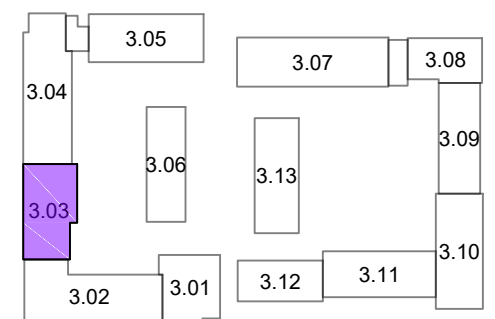

6.1.00
Keukeninstallatie conform
0-tekening Bruynzeel
dd.: 21-10-2022

Opmerkingen:
De aangegeven maatvoering is indicatief.
De exacte maatvoering wordt bepaald in het werk.
Definitieve positie ventilatie punten is nader te bepalen.

Project:
2402 De Nieuwe Defensie - Blok 3A

Onderwerp:
begane grond

Woningtype:
Type A

era contour | TBI **3.03.344**

datum tekening: 12-01-2024 getekend: BCD formaat: A3

schaal: 1:50 tekeningnummer: 3.03.344-01

bouwnummer:

Opmerkingen:
 De aangegeven maatvoering is indicatief.
 De exacte maatvoering wordt bepaald in het werk.
 Definitieve positie ventilatie punten is nader te bepalen.

Project:
2402 De Nieuwe Defensie - Blok 3A

bouwnummer:

era contour | TBI **3.03.344**

Onderwerp:
1e verdieping

Woningtype:
Type A

datum tekening: 12-01-2024 getekend: BCD formaat: A3

schaal: 1:50 tekeningnummer: **3.03.344-02**