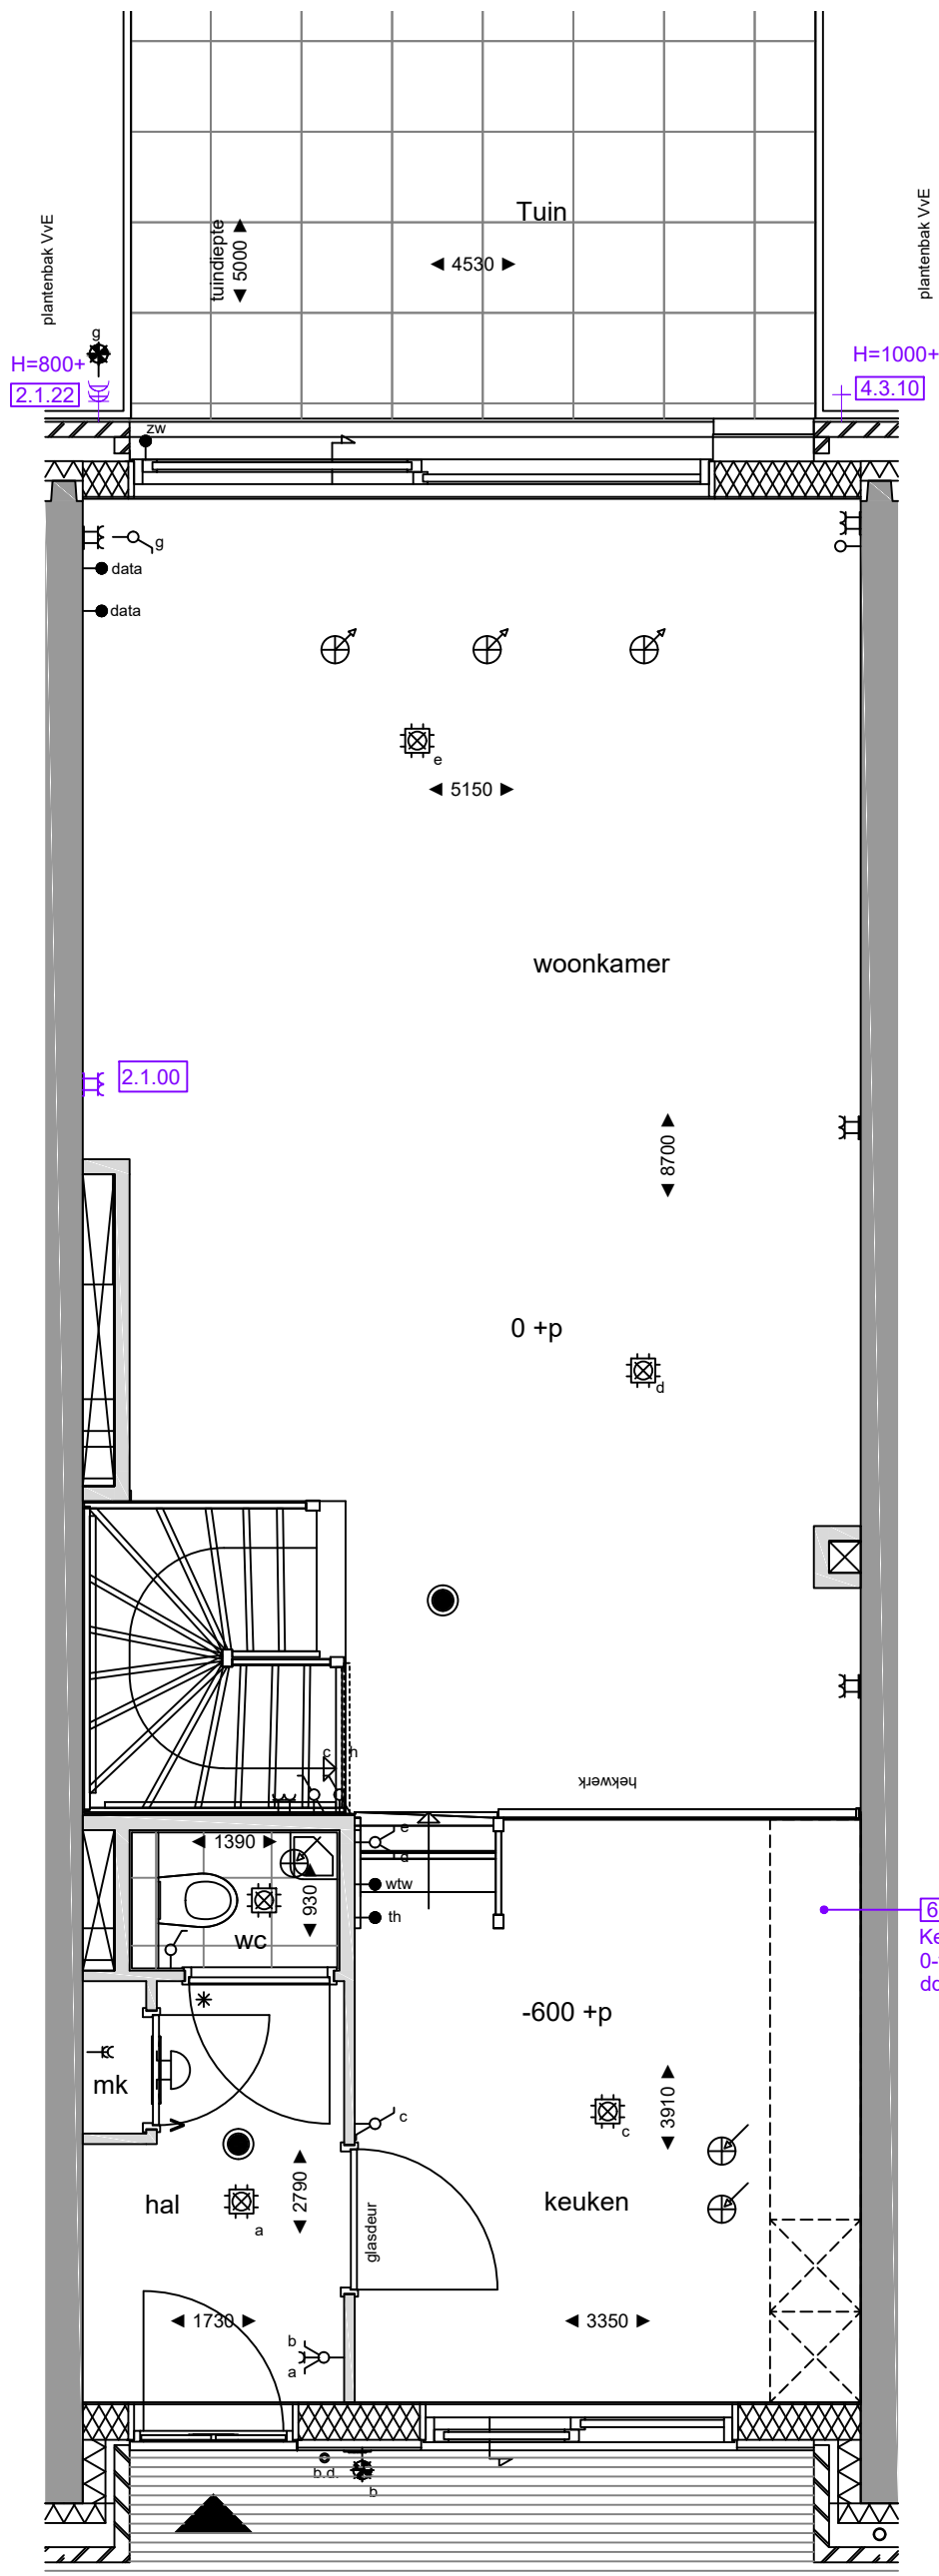

Opmerkingen:
 De aangegeven maatvoering is indicatief.
 De exacte maatvoering wordt bepaald in het werk.
 Definitieve positie ventilatie punten is nader te bepalen.

Project:
2402 De Nieuwe Defensie - Blok 3A

Onderwerp:
1e verdieping

Woningtype:
Type B1

bouwnummer:
era contour | TBI 3.05.383

datum tekening: 12-01-2024
 getekend: BCD
 formaat: A3

schaal: 1:50
 tekeningnummer: 3.05.383-02

[6.1.00]
Keukeninstallatie conform
0-tekening Bruynzeel
dd.: 21-10-2022

Onderwerp: **begane grond** Woningtype: **Type B1**

bouwnummer:
3.05.383

era contour | TBI

datum tekening: 12-01-2024 getekend: BCD formaat: A3

schaal: 1:50 tekeningnummer: 3.05.383-01