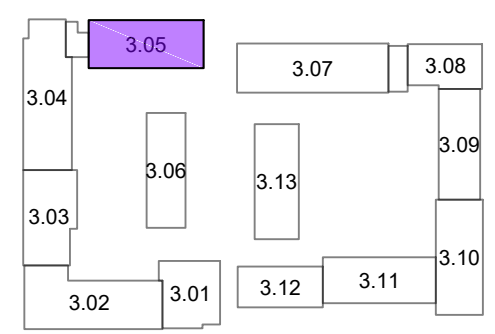

Onderwerp:
1e verdieping

Woningtype:
Type B1

bouwnummer:
era contour | TBI 3.05.383

datum tekening: 12-01-2024
 getekend: BCD
 formaat: A3

schaal: 1:50
 tekeningnummer: 3.05.383-02

[6.1.00]
Keukeninstallatie conform
0-tekening Bruynzeel
dd.: 21-10-2022

Opmerkingen:
De aangegeven maatvoering is indicatief.
De exacte maatvoering wordt bepaald in het werk.
Definitieve positie ventilatie punten is nader te bepalen.

Project:
2402 De Nieuwe Defensie - Blok 3A